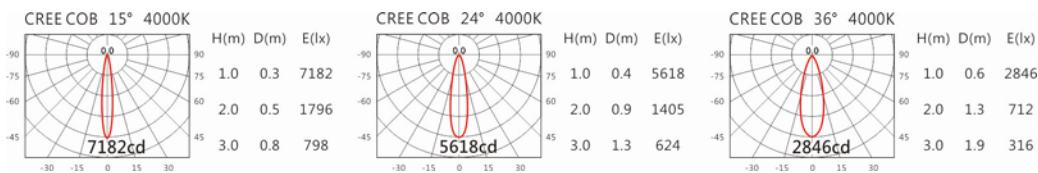

Light Distribution 配光曲線圖

2700K 1123 lm

3000K 1170 lm

4000K 1205 lm

5000K 1217 lm