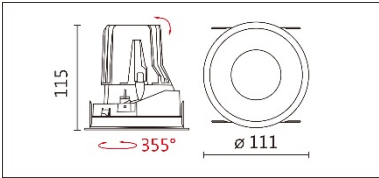

DW-9940RL(C12)

Features & Application 產品特點&適用場所

- 可調式牆邊重點照明燈具
- 燈體可 355 度水準旋轉、30 度垂直擺動
- 嵌入式收光設計，使天花板內不漏光，保持天花平整感
- 新增透鏡款與可調色溫款，色溫範圍(2700K~5000K)

高端展陳、商業空間、酒店、會議廳、圖書館等牆面小角度重點照明

Options 可選

色溫: 2700K、3000K、4000K、5000K

瓦數: 14W(350mA)

角度: 15°、24°、36°

顏色: 白色、黑色、銀灰色

Product specifications 產品規格

光源 (Light Source)	CREE LED (COB)	安裝方式 (Installation)	Recessed 嵌入式
顯色性 (Color rendering)	RA > 90	產品材質 (Material)	Aluminum 鋁
輸入電參數 (Input)	220-240V · 50~60HZ	產品淨重 (Net Weight)	/
安定器/變壓器/驅動器 (Ballast/Transformer/Driver)	Tons: LCD-16-351 NLE (外置)	安規執行標準 (Standards of Safety)	EN 60598-1:2015、 EN 60598-2-2:2012
線材 / 長度 / 連接器 (Connecting)	20#LED 紅黑線(無鹵綫) · 出線 35cm	儲存條件 (Storage Condition)	溫度: -20°C to + 50°C、 濕度: 85%RH

Accessories 配件