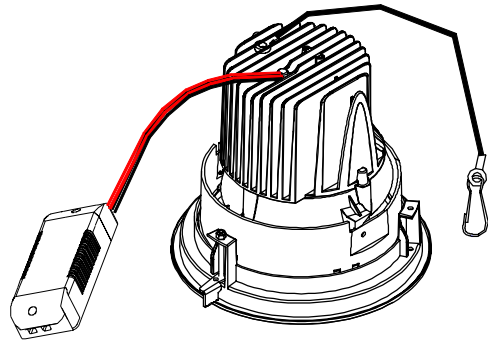

安裝說明書

型號: DW-9980RTW