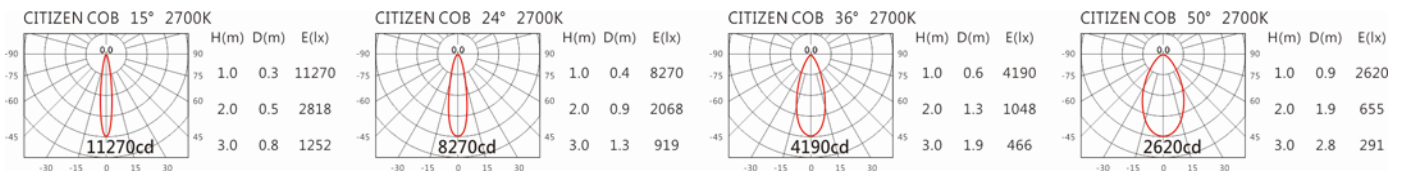

Options 可選

色溫: 2700K、3000K、4000K、5000K

瓦數: 17.5W (500mA)

角度: 15、24、36、50

顏色: 白色、黑色、銀灰色

Light Distribution 配光曲線圖

2700K 1824 Lm

3000K 1900 Lm