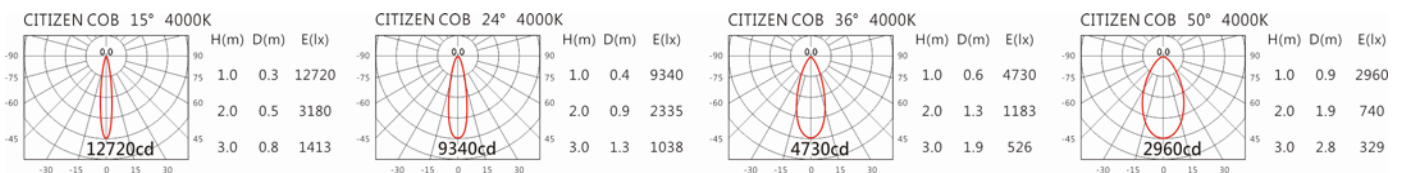

4000K 1957 Lm