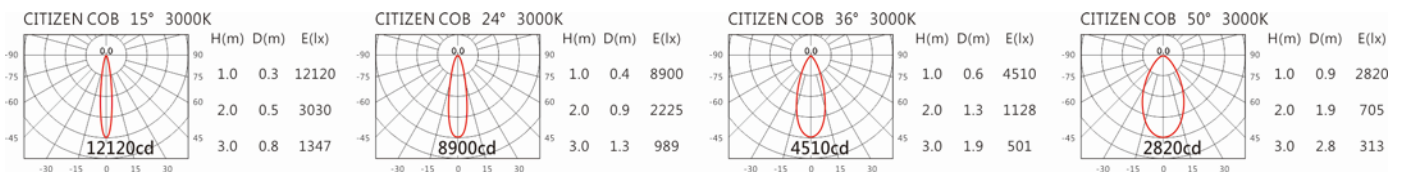

Options 可選

色溫: 2700K、3000K、4000K、5000K

瓦數: 17.5W (500mA)

角度: 15、24、36、50

顏色: 白色、黑色、銀灰色

Light Distribution 配光曲線圖

2700K 1824 Lm

3000K 1900 Lm