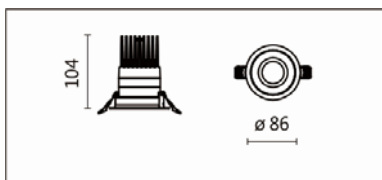

DA-163R-50A

Features & Application 產品特點 & 適用場所

- 魔方 A 系列嵌燈-適用於大部分照明應用，保證視覺舒適度
- 巧妙的結構設計，以及簡約利落的扇熱器外觀，確保良好的散熱，實現高流明輸出
- 新一代 LED 技術的使用和更優質準確的光質量水平，達到高光學效率
- 模組光源搭配有邊框或無邊框前框、單頭或雙頭前框可選
- 顯色性 Ra90
- 為確保安裝配件后燈具溫度得到有效控制，請嚴格按照說明安裝

適用於高端展陳及商業空間的基礎照明或重點照明

Options 可選

色溫: 2700K、3000K、4000K、5000K

瓦數: 17.5W (500mA)

角度: 15、24、36、50

顏色: 白色、黑色、銀灰色

Product specifications 產品規格

光源 (Light Source)	CITIZEN LED (COB)	安裝方式 (Installation)	Recessed 嵌入式
顯色性 (Color rendering)	RA > 90	產品材質 (Material)	Aluminum 鋁
輸入電參數 (Input)	AC 220~240V, 50~60Hz	產品淨重 (Net Weight)	/
安定器/變壓器/驅動器 (Ballast/Transformer/Driver)	TONS LCD-20-501 NLE	安規執行標準 (Standards of Safety)	EN 60598-1:2015、 EN 60598-2-2:2012
線材 / 長度 / 連接器 (Connecting)	20# LED 紅黑線 (無鹵綫) · 出線 35cm	儲存條件 (Storage Condition)	溫度: -20°C to + 50°C、 濕度: 85%RH

Accessories 配件

Reflector 反射罩

Finishing 燈具顏色

Details 點擊跳轉詳情頁

2700K

3000K

4000K

5000K