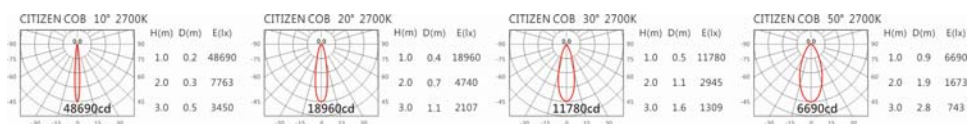

Options 可選

色溫: 2700K、3000K、4000K、5000K

瓦數: 52W (1400mA)

角度: 10、20、30、50

顏色: 白色、黑色、銀灰色

Light Distribution 配光曲線圖

2700K 5280 Lm

3000K 5500 Lm