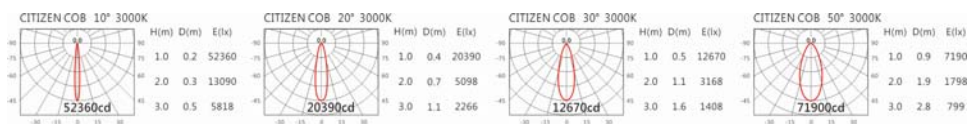

Options 可選

色溫: 2700K、3000K、4000K、5000K

瓦數: 52W (1400mA)

角度: 10、20、30、50

顏色: 白色、黑色、銀灰色

Light Distribution 配光曲線圖

2700K 5280 Lm

3000K 5500 Lm