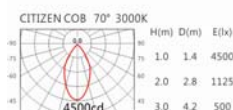

Options 可選

色溫: 2700K、3000K、4000K、5000K

瓦數: 52W (1400mA)

角度: 10、20、30、50

顏色: 白色、黑色、銀灰色

Light Distribution 配光曲線圖

2700K 5280 Lm

3000K 5500 Lm