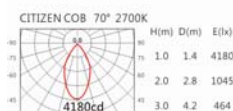

Options 可選

色溫: 2700K、3000K、4000K、5000K

瓦數: 52W (1400mA)

角度: 10、20、30、50

顏色: 白色、黑色、銀灰色

Light Distribution 配光曲線圖

2700K 5280 Lm

3000K 5500 Lm