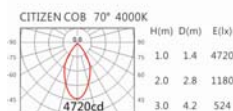

4000K 5665 Lm