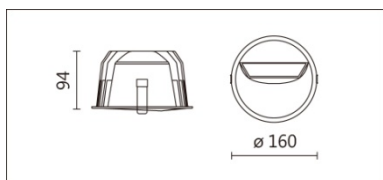

DL-996R(CM30)

**Features & Application 產品特點&適用場所**

- 嵌入式洗牆照明·使天花具一致性·視覺整齊乾淨
- 非對稱光型+補光結構+真空電鍍霧面反射罩·使出光更柔潤
- 距高比 1/4·兩燈的距離為 1.6 倍·大大地減少用燈數量
- 洗牆效果：擴大空間視覺尺寸、提亮整體被照物

適用於高端展陳、家居、商業空間，光線能均勻地由上往下量開蔓延

Options 可選

色溫: 2700K、3000K、4000K、5000K

瓦數: 36W(900mA)

角度: /

顏色: 白色、黑色、銀灰色

Product specifications 產品規格

光源 (Light Source)	CREE LED (COB)	安裝方式 (Installation)	Recessed 嵌入式
顯色性 (Color rendering)	RA > 90	產品材質 (Material)	Aluminum 鋁
輸入電參數 (Input)	220-240V · 50~60HZ	產品淨重 (Net Weight)	/
安定器/變壓器/驅動器 (Ballast/Transformer/Driver)	Tons: LCD-40-901 NLE (外置)	安規執行標準 (Standards of Safety)	EN 60598-1:2015、 EN 60598-2-2:2012
線材 / 長度 / 連接器 (Connecting)	20#LED 紅黑線(無鹵線) · 出 線 50cm	儲存條件 (Storage Condition)	溫度: -20°C to + 50°C、 濕度: 85%RH

Options 可選

色溫: 2700K、3000K、4000K、5000K

瓦數: 36W(900mA)

角度: /

顏色: 白色、黑色、銀灰色

Light Distribution 配光曲線圖

2700K 2837 lm

3000K 2956 lm