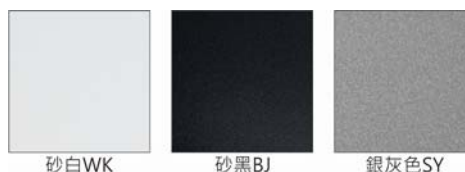

Reflector 反射罩

Finishing 燈具顏色

Details 點擊跳轉詳情頁

2700K

3000K

4000K

5000K