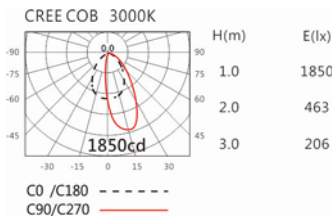

Options 可選

色溫: 2700K、3000K、4000K、5000K

瓦數: 36W(900mA)

角度: /

顏色: 白色、黑色、銀灰色

Light Distribution 配光曲線圖

2700K 2837 lm

3000K 2956 lm