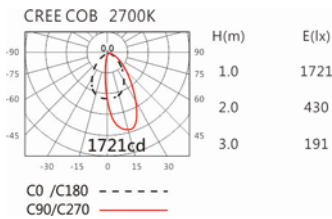

Options 可選

色溫: 2700K、3000K、4000K、5000K

瓦數: 36W(900mA)

角度: /

顏色: 白色、黑色、銀灰色

Light Distribution 配光曲線圖

2700K 2837 lm

3000K 2956 lm