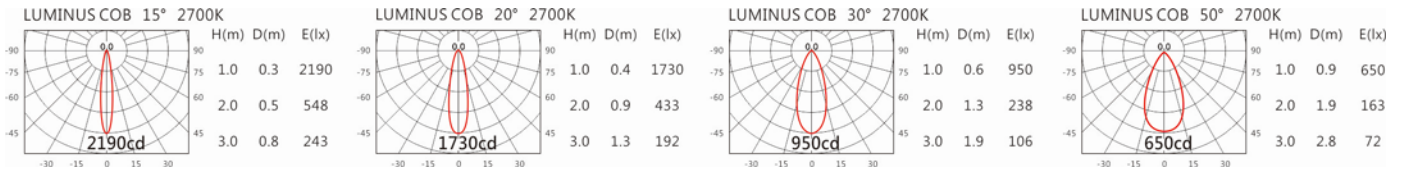

Options 可選

色溫: 2700K、3000K、4000K

瓦數: 3W(700mA)

角度: 15°、24°、36°、50°

顏色: 白色、黑色

Light Distribution 配光曲線圖

2700K 672 lm

3000K 700 lm