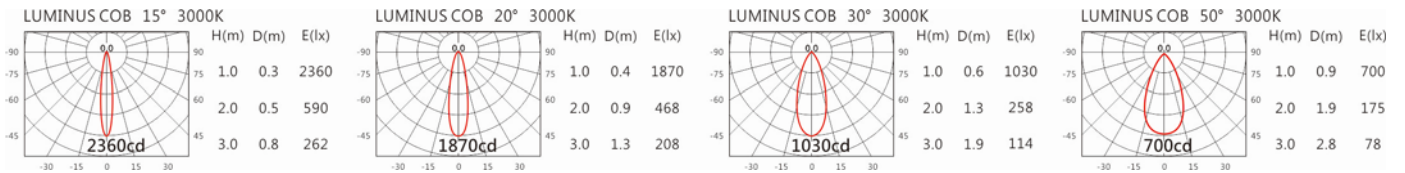

Options 可選

色溫: 2700K、3000K、4000K

瓦數: 3W(700mA)

角度: 15°、24°、36°、50°

顏色: 白色、黑色

Light Distribution 配光曲線圖

2700K 672 lm

3000K 700 lm