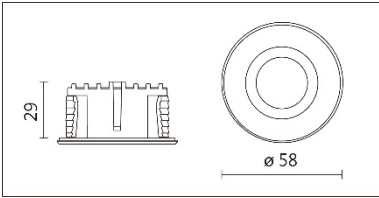

DA-032R

**Features & Application 產品特點&適用場所**

- 防水迷你嵌燈，面蓋防護等級為 IP65
- 專利設計彈片方便安裝
- 纖薄小巧，適合安裝在高度有限的天花板或櫥櫃

適用於浴室、廚房、臥室、酒吧、陽臺、走廊

Options 可選

色溫: 2700K、3000K、4000K

瓦數: 6W(350mA)

角度: 15°、24°、36°、50°

顏色: 白色、黑色

Product specifications 產品規格

光源 (Light Source)	LUMINUS LED (COB)	安裝方式 (Installation)	Recessed 嵌入式
顯色性 (Color rendering)	RA > 90	產品材質 (Material)	Aluminum 鋁
輸入電參數 (Input)	220-240V,50~60HZ	產品淨重 (Net Weight)	/
安定器/變壓器/驅動器 (Ballast/Transformer/Driver)	HEP: LSC6W350LR-Z UNI(外置)	安規執行標準 (Standards of Safety)	EN 60598-1:2015、 EN 60598-2-2:2012
線材 / 長度 / 連接器 (Connecting)	20#LED 紅黑線, 出線 30cm	儲存條件 (Storage Condition)	溫度: -20°C to + 50°C、 濕度: 85%RH

Options 可選

色溫: 2700K、3000K、4000K

瓦數: 3W(700mA)

角度: 15°、24°、36°、50°

顏色: 白色、黑色

Light Distribution 配光曲線圖

2700K 672 lm

3000K 700 lm