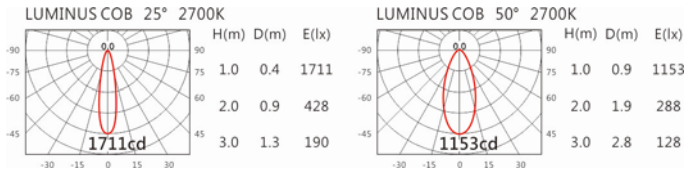

Options 可選

色溫: 2700K、3000K、4000K、5000K

瓦數: 6.2W(350mA)

角度: 25°、50°

顏色: 白色、黑色、銀灰色

Light Distribution 配光曲線圖

2700K 748 lm

3000K 780 lm