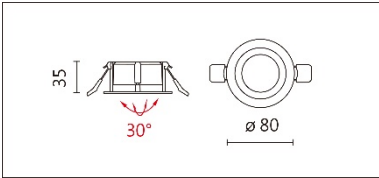

DA-542R

**Features & Application 產品特點&適用場所**

- IP44 小型纖薄嵌燈
- 具專利設計的同心萬向燈具
- 開孔 68mm · 適用替換 50W 鹵素燈
- 外觀緊湊 · 間隙小而美觀
- 可 30 度垂直擺動、360 度水平旋轉

適合於安裝空間狹小或酒店、廚浴等潮濕環境

Options 可選

色溫: 2700K、3000K、4000K、5000K

瓦數: 6.2W(350mA)

角度: 25°、50°

顏色: 白色、黑色、銀灰色

Product specifications 產品規格

光源 (Light Source)	LUMINUS LED (COB)	安裝方式 (Installation)	Recessed 嵌入式
顯色性 (Color rendering)	RA > 90	產品材質 (Material)	Aluminum 鋁
輸入電參數 (Input)	220-240V · 50~60HZ	產品淨重 (Net Weight)	/
安定器/變壓器/驅動器 (Ballast/Transformer/Driver)	HEP LSC6W350-Z UNI	安規執行標準 (Standards of Safety)	EN 60598-1:2015、 EN 60598-2-2:2012
線材 / 長度 / 連接器 (Connecting)	20#LED 紅黑線(無鹵綫) · 出 線 35cm	儲存條件 (Storage Condition)	溫度: -20°C to + 50°C、 濕度: 85%RH

Options 可選

色溫: 2700K、3000K、4000K、5000K

瓦數: 6.2W(350mA)

角度: 25°、50°

顏色: 白色、黑色、銀灰色

Light Distribution 配光曲線圖

2700K 748 lm

3000K 780 lm