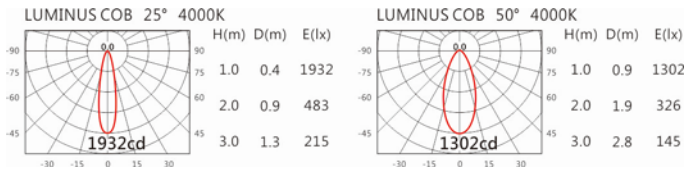

4000K 803 lm