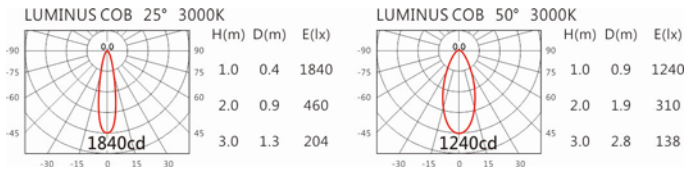

Options 可選

色溫: 2700K、3000K、4000K、5000K

瓦數: 6.2W(350mA)

角度: 25°、50°

顏色: 白色、黑色、銀灰色

Light Distribution 配光曲線圖

2700K 748 lm

3000K 780 lm