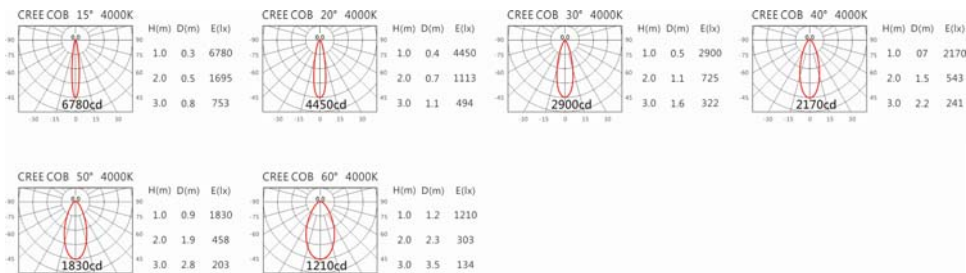

色溫: 2700K、3000K、4000K、5000K

瓦數: 14W(350mA)

角度: 15°、20°、30°、40°、50°、60°

顏色: 白色、黑色、銀灰色

Light Distribution 配光曲線圖

2700K 1132 lm

3000K 1170 lm

4000K 1205 lm