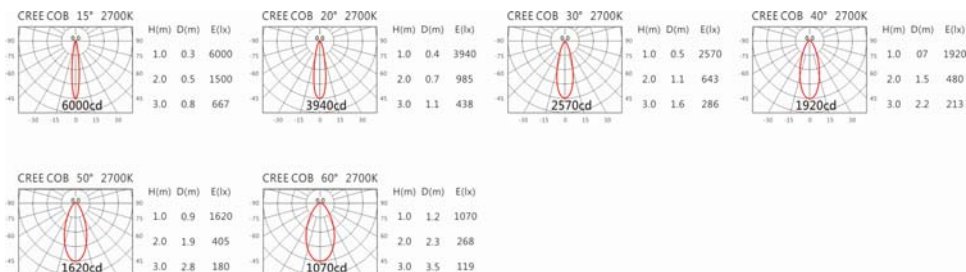

色溫: 2700K、3000K、4000K、5000K

瓦數: 14W(350mA)

角度: 15°、20°、30°、40°、50°、60°

顏色: 白色、黑色、銀灰色

Light Distribution 配光曲線圖

2700K 1132 lm

3000K 1170 lm

4000K 1205 lm