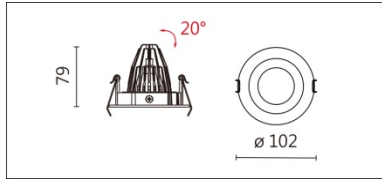

DA-7710C(C12)

Features & Application 產品特點&適用場所

- 燈體可雙向擺動 30 度 · 靈活調整投射方向
- 10~60 度出光角度選擇 · 滿足不同應用範圍
- 30 度截光角防眩
- 豐富光學配件 · 可達成防眩、橫豎拉伸效果

適用於展覽館、酒店和各式商業空間的基礎照明或重點照明

Options 可選

色溫: 2700K、3000K、4000K、5000K

瓦數: 14W(350mA)

角度: 15°、20°、30°、40°、50°、60°

顏色: 白色、黑色、銀灰色

Product specifications 產品規格

光源 (Light Source)	CREE LED (COB)	安裝方式 (Installation)	Recessed 嵌入式
顯色性 (Color rendering)	RA > 90	產品材質 (Material)	Aluminum 鋁
輸入電參數 (Input)	220-240V · 50~60HZ	產品淨重 (Net Weight)	0.28kg
安定器/變壓器/驅動器 (Ballast/Transformer/Driver)	Tons: LCD-16-351 NLE (外置)	安規執行標準 (Standards of Safety)	EN 60598-1:2015、 EN 60598-2-2:2012
線材 / 長度 / 連接器 (Connecting)	20#LED 紅黑線 (無鹵線) · 出線 50cm	儲存條件 (Storage Condition)	溫度: -20°C to + 50°C、 濕度: 85%RH