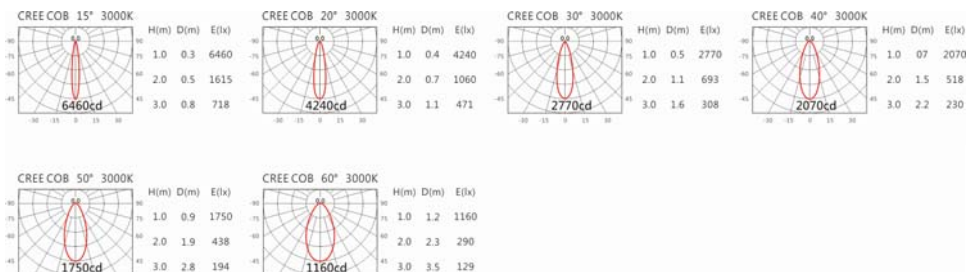

色溫: 2700K、3000K、4000K、5000K

瓦數: 14W(350mA)

角度: 15°、20°、30°、40°、50°、60°

顏色: 白色、黑色、銀灰色

Light Distribution 配光曲線圖

2700K 1132 lm

3000K 1170 lm

4000K 1205 lm