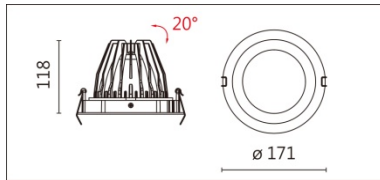

DA-7210C(C12)

Features & Application 產品特點&適用場所

- 燈體可雙向擺動 30 度，靈活調整投射方向
- 10~60 度出光角度選擇，滿足不同應用範圍
- 30 度截光角防眩
- 豐富光學配件，可達成防眩、橫豎拉伸效果

適用於展覽館、酒店和各式商業空間的基礎照明或重點照明

Options 可選

色溫: 2700K、3000K、4000K、5000K

瓦數: 35.5W(900mA)

角度: 12、15、20、30、45、60

顏色: 白色、黑色、銀灰色

Product specifications 產品規格

光源 (Light Source)	CREE LED (COB)	安裝方式 (Installation)	Recessed 嵌入式
顯色性 (Color rendering)	RA > 90	產品材質 (Material)	Aluminum 鋁
輸入電參數 (Input)	220-240V · 50~60HZ	產品淨重 (Net Weight)	
安定器/變壓器/驅動器 (Ballast/Transformer/Driver)	Tons: LCD-16-351 NLE (外置)	安規執行標準 (Standards of Safety)	EN 60598-1:2015、 EN 60598-2-2:2012
線材 / 長度 / 連接器 (Connecting)	20#LED 紅黑線(無鹵線) · 出 線 50cm	儲存條件 (Storage Condition)	溫度: -20°C to + 50°C、 濕度: 85%RH

色溫: 2700K、3000K、4000K、5000K

瓦數: 35.5W(900mA)

角度: 12、15、20、30、45、60

顏色: 白色、黑色、銀灰色

Light Distribution 配光曲線圖

2700K 3144 lm

3000K 3276 lm

4000K 3374 lm