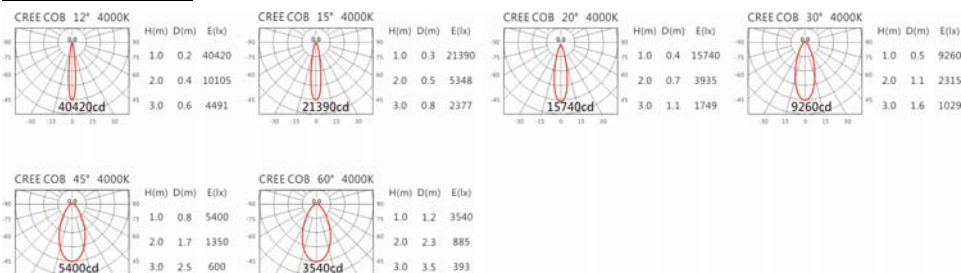

色溫: 2700K、3000K、4000K、5000K

瓦數: 35.5W(900mA)

角度: 12、15、20、30、45、60

顏色: 白色、黑色、銀灰色

Light Distribution 配光曲線圖

2700K 3144 lm

3000K 3276 lm

4000K 3374 lm