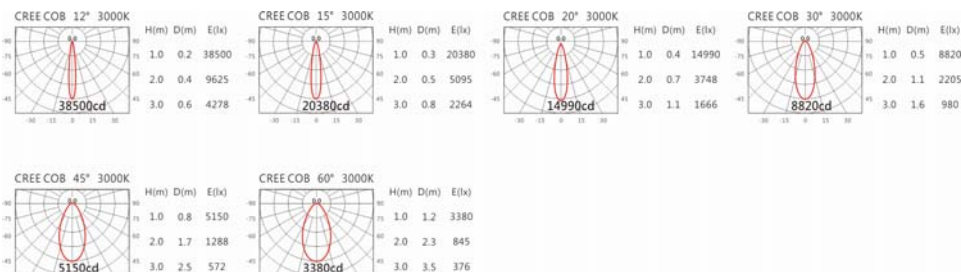

色溫: 2700K、3000K、4000K、5000K

瓦數: 35.5W(900mA)

角度: 12、15、20、30、45、60

顏色: 白色、黑色、銀灰色

Light Distribution 配光曲線圖

2700K 3144 lm

3000K 3276 lm

4000K 3374 lm