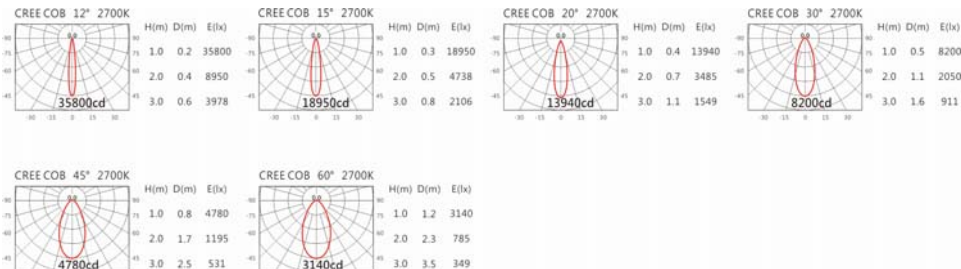

色溫: 2700K、3000K、4000K、5000K

瓦數: 35.5W(900mA)

角度: 12、15、20、30、45、60

顏色: 白色、黑色、銀灰色

Light Distribution 配光曲線圖

2700K 3144 lm

3000K 3276 lm

4000K 3374 lm