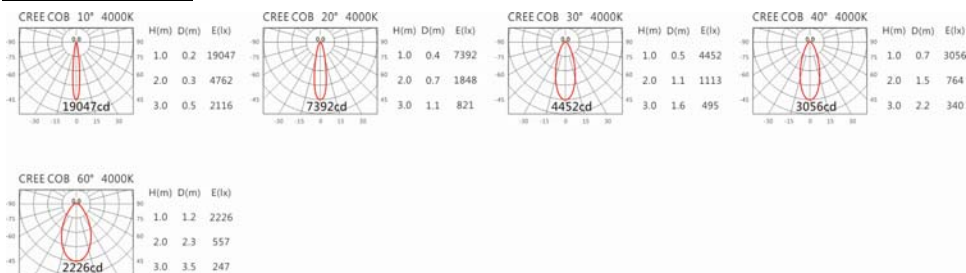

4000K 1867 lm