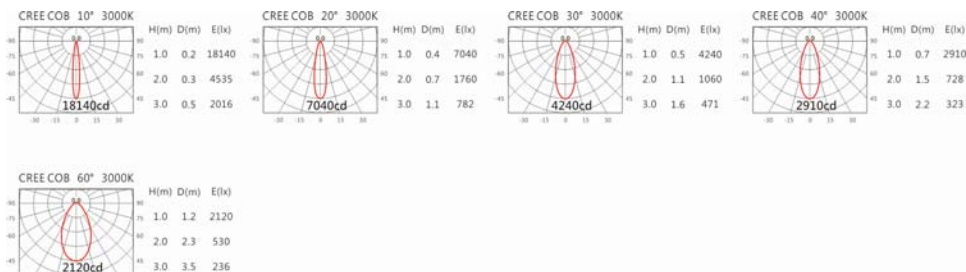

Options 可選

色溫: 2700K、3000k、4000K、5000K

瓦數: 19.5W(500mA)

角度: 10°、20°、30°、40°、60°

顏色: 白色、黑色、銀灰色

Light Distribution 配光曲線圖

2700K 1740 lm

3000K 1813 lm