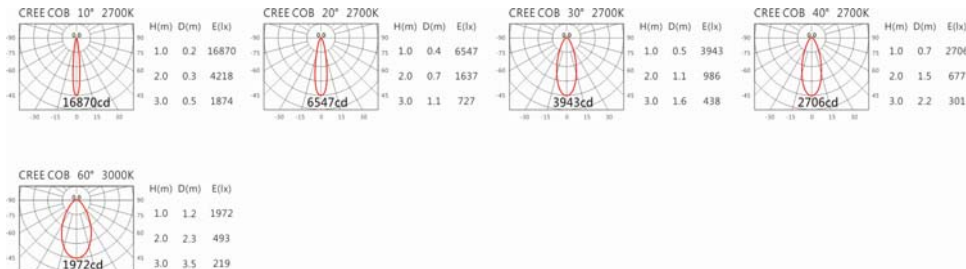

Options 可選

色溫: 2700K、3000k、4000K、5000K

瓦數: 19.5W(500mA)

角度: 10°、20°、30°、40°、60°

顏色: 白色、黑色、銀灰色

Light Distribution 配光曲線圖

2700K 1740 lm

3000K 1813 lm