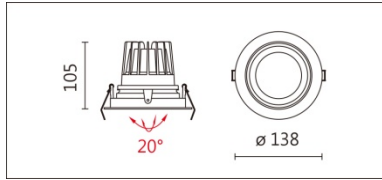

DA-535C(C18)

**Features & Application 產品特點&適用場所**

- 燈體可雙向擺動 20 度 · 靈活調整投射方向
- 10~60 度出光角度選擇 · 滿足不同應用範圍
- 30 度截光角防眩
- 可選配件: 具柔光效果的布紋玻璃

適用於展覽館、酒店和各式商業空間的基礎照明或重點照明

Options 可選

色溫: 2700K、3000k、4000K、5000K

瓦數: 19.5W(500mA)

角度: 10°、20°、30°、40°、60°

顏色: 白色、黑色、銀灰色

Product specifications 產品規格

光源 (Light Source)	CREE LED (COB)	安裝方式 (Installation)	Recessed 嵌入式
顯色性 (Color rendering)	RA > 90	產品材質 (Material)	Aluminum 鋁
輸入電參數 (Input)	220-240V · 50~60HZ	產品淨重 (Net Weight)	0.43kg
安定器/變壓器/驅動器 (Ballast/Transformer/Driver)	Tons: LCD-20-500-TL (外置)	安規執行標準 (Standards of Safety)	EN 60598-1:2015、 EN 60598-2-2:2012
線材 / 長度 / 連接器 (Connecting)	20#LED 紅黑線(無鹵綫) · 出線 50cm	儲存條件 (Storage Condition)	溫度: -20°C to + 50°C、 濕度: 85%RH

Options 可選

色溫: 2700K、3000k、4000K、5000K

瓦數: 19.5W(500mA)

角度: 10°、20°、30°、40°、60°

顏色: 白色、黑色、銀灰色

Light Distribution 配光曲線圖

2700K 1740 lm

3000K 1813 lm