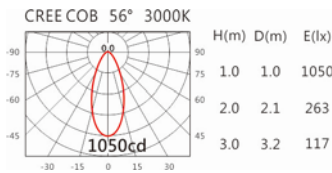

Options 可選

色溫: 2700K、3000K、4000K、5000K

瓦數: 14W(350mA)

角度: 56°

顏色: 白色、黑色、銀灰色

Light Distribution 配光曲線圖

2700K 1123 lm

3000K 1170 lm