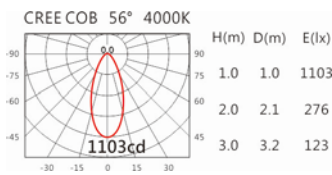

4000K 1205 lm