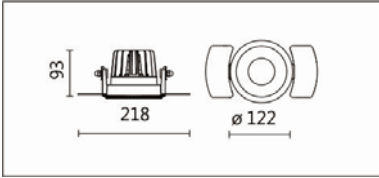

DG-982W(C12)

**Features & Application 產品特點&適用場所**

- 無邊框設計·融入環境
- 高光效寬角·適用3米以下空間的基礎照明
- 30度以上截光角防眩
- 暗光反射罩·見光不見燈亮

高端展陳及商業空間的基礎照明

Options 可選

色溫: 2700K、3000K、4000K、5000K

瓦數: 14W(350mA)

角度: 56°

顏色: 白色、黑色、銀灰色

Product specifications 產品規格

光源 (Light Source)	CREE LED (COB)	安裝方式 (Installation)	Recessed 嵌入式
顯色性 (Color rendering)	RA > 90	產品材質 (Material)	Aluminum 鋁
輸入電參數 (Input)	220-240V · 50~60HZ	產品淨重 (Net Weight)	/
安定器/變壓器/驅動器 (Ballast/Transformer/Driver)	Tons: LCD-16-351 NLE	安規執行標準 (Standards of Safety)	EN 60598-1:2015、 EN 60598-2-2:2012
線材 / 長度 / 連接器 (Connecting)	20#LED 紅黑線(無鹵線) · 出線 35cm	儲存條件 (Storage Condition)	溫度: -20°C to + 50°C、 濕度: 85%RH

Options 可選

色溫: 2700K、3000K、4000K、5000K

瓦數: 14W(350mA)

角度: 56°

顏色: 白色、黑色、銀灰色

Light Distribution 配光曲線圖

2700K 1123 lm

3000K 1170 lm