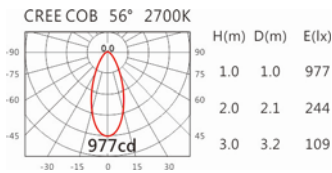

Options 可選

色溫: 2700K、3000K、4000K、5000K

瓦數: 14W(350mA)

角度: 56°

顏色: 白色、黑色、銀灰色

Light Distribution 配光曲線圖

2700K 1123 lm

3000K 1170 lm