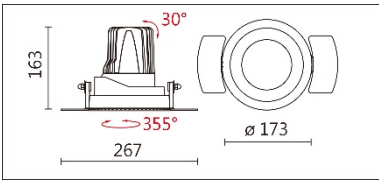

DW-984W(C22)

Features & Application 產品特點&適用場所

- 無邊框設計，融入環境
- 可調式牆邊重點照明燈具
- 主張「完整強調舒適度」，重點照明結合微量的基礎光
- 特殊暗光反射罩，除被照物的方向外，三個面向為 30 度截光角防眩
- 燈體結構可 355 度水平旋轉、30 度垂直擺動
- 嵌入式收光設計，使天花板內不漏光，保持天花平整感
- 豐富光學配件，可達成防眩、橫豎拉伸效果

高端展陳、商業空間、酒店、會議廳、圖書館等牆面小角度重點照明

Options 可選

色溫: 2700K、3000K、4000K、5000K

瓦數: 24W(600mA)

角度: 20°、30°

顏色: 白色、黑色、銀灰色

Product specifications 產品規格

光源 (Light Source)	CREE LED (COB)	安裝方式 (Installation)	Recessed 嵌入式
顯色性 (Color rendering)	RA > 90	產品材質 (Material)	Aluminum 鋁
輸入電參數 (Input)	220-240V · 50~60HZ	產品淨重 (Net Weight)	0.86KG
安定器/變壓器/驅動器 (Ballast/Transformer/Driver)	Tons : LCD-40-601 NLE (外置)	安規執行標準 (Standards of Safety)	EN 60598-1:2015、 EN 60598-2-2:2012
線材 / 長度 / 連接器 (Connecting)	20#LED 紅黑線 (無鹵線) · 出線 35cm	儲存條件 (Storage Condition)	溫度: -20°C to + 50°C、 濕度: 85%RH

Accessories 配件

Reflector 反射罩

Finishing 燈具顏色

Details 點擊跳轉詳情頁

2700K

3000K

4000K

5000K