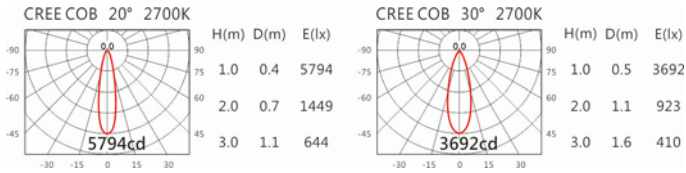

Light Distribution 配光曲線圖

2700K 2151 lm