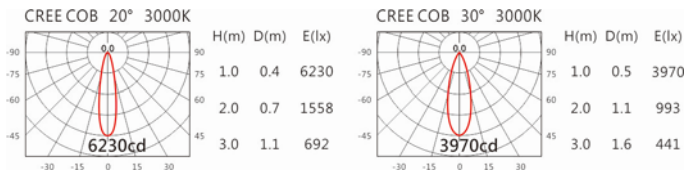

3000K 2241 lm