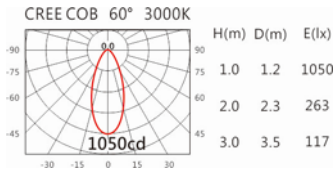

Options 可選

色溫: 2700K、3000K、4000K、5000K

瓦數: 14W(350mA)

角度: 60°

顏色: 白色、黑色、銀灰色

Light Distribution 配光曲線圖

2700K 1123 lm

3000K 1170 lm