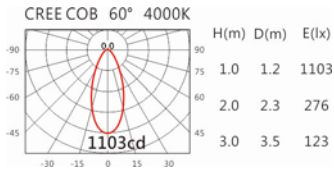

4000K 1205 lm