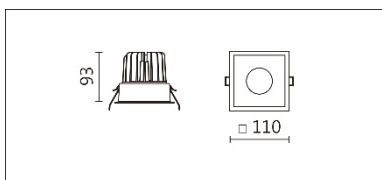

DG-9940S(C12)

Features & Application 產品特點&適用場所

- IP44 · 適用於潮濕環境
- 均勻的寬角出光
- 30 度截光角防眩
- 多種尺寸設計 · 可對應不同天花板高度的需求
- 除反射罩款 · 新增可調色溫款 · 色溫範圍(2700K~5000K)

高端展陳及商業空間的基礎照明

Options 可選

色溫: 2700K、3000K、4000K、5000K

瓦數: 14W(350mA)

角度: 60°

顏色: 白色、黑色、銀灰色

Product specifications 產品規格

光源 (Light Source)	CREE LED (COB)	安裝方式 (Installation)	Recessed 嵌入式
顯色性 (Color rendering)	RA > 90	產品材質 (Material)	Aluminum 鋁
輸入電參數 (Input)	220-240V · 50~60HZ	產品淨重 (Net Weight)	/
安定器/變壓器/驅動器 (Ballast/Transformer/Driver)	Tons: LCD-16-351 NLE	安規執行標準 (Standards of Safety)	EN 60598-1:2015、 EN 60598-2-2:2012
線材 / 長度 / 連接器 (Connecting)	20#LED 紅黑線(無鹵線) · 出線 35cm	儲存條件 (Storage Condition)	溫度: -20°C to + 50°C、 濕度: 85%RH

Accessories 配件

無