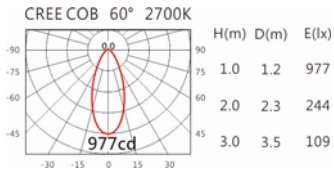

Options 可選

色溫: 2700K、3000K、4000K、5000K

瓦數: 14W(350mA)

角度: 60°

顏色: 白色、黑色、銀灰色

Light Distribution 配光曲線圖

2700K 1123 lm

3000K 1170 lm