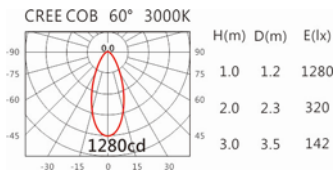

Options 可選

色溫: 2700K、3000K、4000K、5000K

瓦數: 13W(350mA)

角度: 60°

顏色: 白色、黑色、銀灰色

Light Distribution 配光曲線圖

2700K 1303 lm

3000K 1358 lm