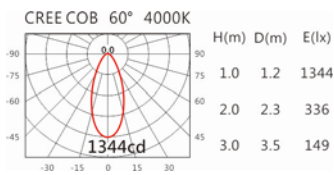

4000K 1399 lm