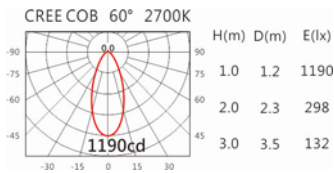

Options 可選

色溫: 2700K、3000K、4000K、5000K

瓦數: 13W(350mA)

角度: 60°

顏色: 白色、黑色、銀灰色

Light Distribution 配光曲線圖

2700K 1303 lm

3000K 1358 lm