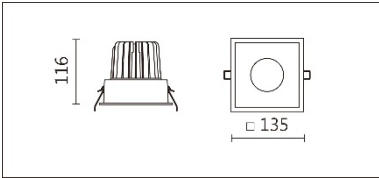

DG-9950S(C15)

**Features & Application 產品特點&適用場所**

- IP44 · 適用於潮濕環境
- 均勻的寬角出光
- 30 度截光角防眩
- 多種尺寸設計 · 可對應不同天花板高度的需求
- 除反射罩款 · 新增可調色溫款 · 色溫範圍(2700K~5000K)

高端展陳及商業空間的基礎照明

Options 可選

色溫: 2700K、3000K、4000K、5000K

瓦數: 13W(350mA)

角度: 60°

顏色: 白色、黑色、銀灰色

Product specifications 產品規格

光源 (Light Source)	CREE LED (COB)	安裝方式 (Installation)	Recessed 嵌入式
顯色性 (Color rendering)	RA > 90	產品材質 (Material)	Aluminum 鋁
輸入電參數 (Input)	220-240V · 50~60HZ	產品淨重 (Net Weight)	/
安定器/變壓器/驅動器 (Ballast/Transformer/Driver)	Tons: LCD-16-351 NLE	安規執行標準 (Standards of Safety)	EN 60598-1:2015、 EN 60598-2-2:2012
線材 / 長度 / 連接器 (Connecting)	20#LED 紅黑線(無鹵綫) · 出 線 35cm	儲存條件 (Storage Condition)	溫度: -20°C to + 50°C、 濕度: 85%RH

Options 可選

色溫: 2700K、3000K、4000K、5000K

瓦數: 13W(350mA)

角度: 60°

顏色: 白色、黑色、銀灰色

Light Distribution 配光曲線圖

2700K 1303 lm

3000K 1358 lm