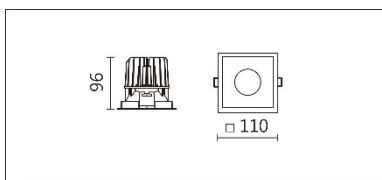

DG-9340S(C12)

**Features & Application 產品特點&適用場所**

- IP44 · 適用於潮濕環境
- 30 度截光角防眩
- 彈力支撐結構 · 有效提高安裝效率

辦公室、會議室、客廳、圖書館、閱覽室等空間的基礎照明

Options 可選

色溫: 2700K、3000K、4000K、5000K

瓦數: 14W(350mA)

角度: 60°

顏色: 白色、黑色、銀灰色

Product specifications 產品規格

光源 (Light Source)	CREE LED (COB)	安裝方式 (Installation)	Recessed 嵌入式
顯色性 (Color rendering)	RA > 90	產品材質 (Material)	Aluminum 鋁
輸入電參數 (Input)	220-240V · 50~60HZ	產品淨重 (Net Weight)	/
安定器/變壓器/驅動器 (Ballast/Transformer/Driver)	Tons: LCD-16-351 NLE	安規執行標準 (Standards of Safety)	EN 60598-1:2015、 EN 60598-2-2:2012
線材 / 長度 / 連接器 (Connecting)	20#LED 紅黑線 (無鹵線) · 出線 35cm	儲存條件 (Storage Condition)	溫度: -20°C to + 50°C、 濕度: 85%RH

Options 可選

色溫: 2700K、3000K、4000K、5000K

瓦數: 14W(350mA)

角度: 60°

顏色: 白色、黑色、銀灰色

Light Distribution 配光曲線圖

2700K 1123 lm

3000K 1170 lm