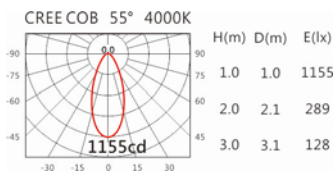

4000K 1205 lm