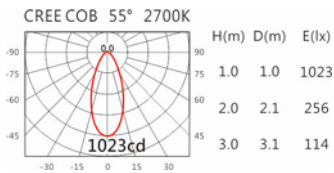

Options 可選

色溫: 2700K、3000K、4000K、5000K

瓦數: 14W(350mA)

角度: 60°

顏色: 白色、黑色、銀灰色

Light Distribution 配光曲線圖

2700K 1123 lm

3000K 1170 lm