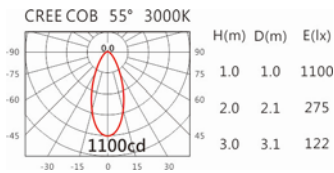

Options 可選

色溫: 2700K、3000K、4000K、5000K

瓦數: 14W(350mA)

角度: 60°

顏色: 白色、黑色、銀灰色

Light Distribution 配光曲線圖

2700K 1123 lm

3000K 1170 lm