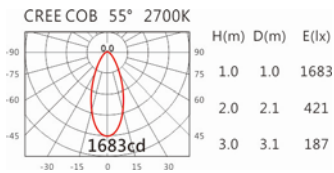

Options 可選

色溫: 2700K、3000K、4000K、5000K

瓦數: 19.5W(500mA)

角度: 60°

顏色: 白色、黑色、銀灰色

Light Distribution 配光曲線圖

2700K 1740 lm

3000K 1813 lm