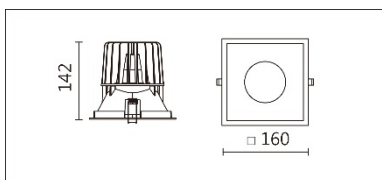

DG-9360S(C18)

**Features & Application 產品特點&適用場所**

- IP44 · 適用於潮濕環境
- 30 度截光角防眩
- 彈力支撐結構 · 有效提高安裝效率

辦公室、會議室、客廳、圖書館、閱覽室等空間的基礎照明

Options 可選

色溫: 2700K、3000K、4000K、5000K

瓦數: 19.5W(500mA)

角度: 60°

顏色: 白色、黑色、銀灰色

Product specifications 產品規格

光源 (Light Source)	CREE LED (COB)	安裝方式 (Installation)	Recessed 嵌入式
顯色性 (Color rendering)	RA > 90	產品材質 (Material)	Aluminum 鋁
輸入電參數 (Input)	220-240V · 50~60HZ	產品淨重 (Net Weight)	/
安定器/變壓器/驅動器 (Ballast/Transformer/Driver)	Tons: LCD-20-501 NLE	安規執行標準 (Standards of Safety)	EN 60598-1:2015、 EN 60598-2-2:2012
線材 / 長度 / 連接器 (Connecting)	20#LED 紅黑線(無鹵線) · 出線 35cm	儲存條件 (Storage Condition)	溫度: -20°C to + 50°C、 濕度: 85%RH