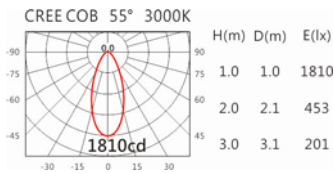

Options 可選

色溫: 2700K、3000K、4000K、5000K

瓦數: 19.5W(500mA)

角度: 60°

顏色: 白色、黑色、銀灰色

Light Distribution 配光曲線圖

2700K 1740 lm

3000K 1813 lm