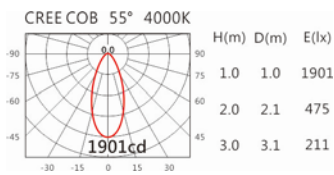

4000K 1867 lm