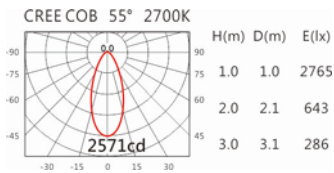

Options 可選

色溫: 2700K、3000K、4000K、5000K

瓦數: 35.5W(900mA)

角度: 60°

顏色: 白色、黑色、銀灰色

Light Distribution 配光曲線圖

2700K 3144 lm

3000K 3276 lm