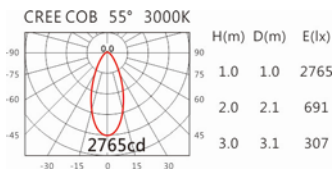

Options 可選

色溫: 2700K、3000K、4000K、5000K

瓦數: 35.5W(900mA)

角度: 60°

顏色: 白色、黑色、銀灰色

Light Distribution 配光曲線圖

2700K 3144 lm

3000K 3276 lm