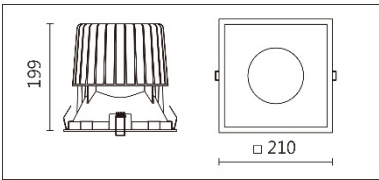

DG-9380S(C33)

**Features & Application 產品特點&適用場所**

- IP44 · 適用於潮濕環境
- 30度截光角防眩
- 彈力支撐結構 · 有效提高安裝效率

辦公室、會議室、客廳、圖書館、閱覽室等空間的基礎照明

Options 可選

色溫: 2700K、3000K、4000K、5000K

瓦數: 35.5W(900mA)

角度: 60°

顏色: 白色、黑色、銀灰色

Product specifications 產品規格

光源 (Light Source)	CREE LED (COB)	安裝方式 (Installation)	Recessed 嵌入式
顯色性 (Color rendering)	RA > 90	產品材質 (Material)	Aluminum 鋁
輸入電參數 (Input)	220-240V · 50~60HZ	產品淨重 (Net Weight)	/
安定器/變壓器/驅動器 (Ballast/Transformer/Driver)	Tons: LCD-40-901 NLE	安規執行標準 (Standards of Safety)	EN 60598-1:2015、 EN 60598-2-2:2012
線材 / 長度 / 連接器 (Connecting)	20#LED 紅黑線(無鹵綫) · 出 線 35cm	儲存條件 (Storage Condition)	溫度: -20°C to + 50°C、 濕度: 85%RH

Options 可選

色溫: 2700K、3000K、4000K、5000K

瓦數: 35.5W(900mA)

角度: 60°

顏色: 白色、黑色、銀灰色

Light Distribution 配光曲線圖

2700K 3144 lm

3000K 3276 lm