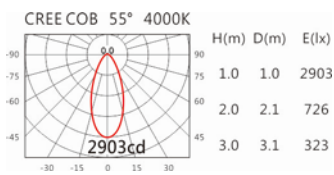

4000K 3374 lm