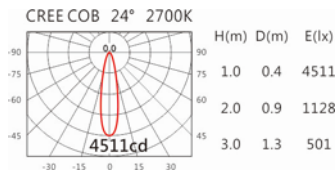

Details 點擊跳轉詳情頁

2700K

3000K

4000K

5000K

DW-984S(C18)

Options 可選

色溫: 2700K、3000K、4000K、5000K

瓦數: 19.5W(500mA)

角度: 24°

顏色: 白色、黑色、銀灰色

Light Distribution 配光曲線圖

2700K 1740 lm

3000K 1813 lm

4000K 1867 lm

5000K 1886 lm