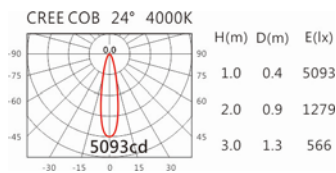

瓦數: 19.5W(500mA)

角度: 24°

顏色: 白色、黑色、銀灰色

Light Distribution 配光曲線圖

2700K 1740 lm

3000K 1813 lm

4000K 1867 lm

5000K 1886 lm