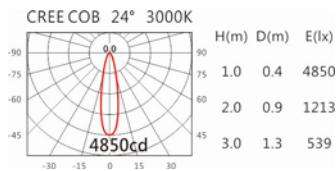

瓦數: 19.5W(500mA)

角度: 24°

顏色: 白色、黑色、銀灰色

Light Distribution 配光曲線圖

2700K 1740 lm

3000K 1813 lm

4000K 1867 lm

5000K 1886 lm