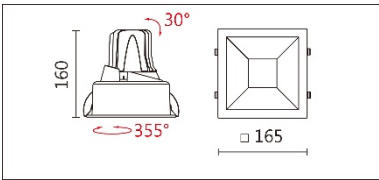

DW-984S(C18)

Features & Application 產品特點&適用場所

- 無邊框設計，融入環境
- 可調式牆邊重點照明燈具
- 主張「完整強調舒適度」，重點照明結合微量的基礎光
- 特殊暗光反射罩，除被照物的方向外，三個面向為 30 度截光角防眩
- 燈體結構可 355 度水平旋轉、30 度垂直擺動
- 嵌入式收光設計，使天花板內不漏光，保持天花平整感
- 豐富光學配件，可達成防眩、橫豎拉伸效果

高端展陳、商業空間、酒店、會議廳、圖書館等牆面小角度重點照明

Options 可選

色溫: 2700K、3000K、4000K、5000K

瓦數: 19.5W(500mA)

角度: 24°

顏色: 白色、黑色、銀灰色

Product specifications 產品規格

光源 (Light Source)	CREE LED (COB)	安裝方式 (Installation)	Recessed 嵌入式
顯色性 (Color rendering)	RA > 90	產品材質 (Material)	Aluminum 鋁
輸入電參數 (Input)	220-240V · 50~60HZ	產品淨重 (Net Weight)	0.802KG
安定器/變壓器/驅動器 (Ballast/Transformer/Driver)	Tons : LCD-20-501 NLE (外置)	安規執行標準 (Standards of Safety)	EN 60598-1:2015、 EN 60598-2-2:2012
線材 / 長度 / 連接器 (Connecting)	20#LED 紅黑線 (無鹵線) · 出線 50cm	儲存條件 (Storage Condition)	溫度: -20°C to + 50°C、 濕度: 85%RH

瓦數: 19.5W(500mA)

角度: 24°

顏色: 白色、黑色、銀灰色

Light Distribution 配光曲線圖

2700K 1740 lm

3000K 1813 lm

4000K 1867 lm

5000K 1886 lm