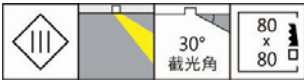

DA-163S-50A

Features & Application 產品特點 & 適用場所

- 魔方 A 系列嵌燈-適用於大部分照明應用，保證視覺舒適度
- 巧妙的結構設計，以及簡約利落的扇熱器外觀，確保良好的散熱，實現高流明輸出
- 新一代 LED 技術的使用和更優質準確的光質量水平，達到高光學效率
- 模組光源搭配有邊框或無邊框前框、單頭或雙頭前框可選
- 顯色性 Ra90
- 為確保安裝配件后燈具溫度得到有效控制，請嚴格按照說明安裝

適用於高端展陳及商業空間的基礎照明或重點照明

Options 可選

色溫: 2700K、3000K、4000K、5000K

瓦數: 17.5W (500mA)

角度: 15、24、36

顏色: 白色、黑色、銀灰色

Product specifications 產品規格

光源 (Light Source)	CITIZEN LED (COB)	安裝方式 (Installation)	Recessed 嵌入式
顯色性 (Color rendering)	RA > 90	產品材質 (Material)	Aluminum 鋁
輸入電參數 (Input)	AC 220~240V, 50~60Hz	產品淨重 (Net Weight)	/
安定器/變壓器/驅動器 (Ballast/Transformer/Driver)	TONS LCD-20-501 NLE	安規執行標準 (Standards of Safety)	EN 60598-1:2015、 EN 60598-2-2:2012
線材 / 長度 / 連接器 (Connecting)	20# LED 紅黑線 (無鹵線) · 出線 35cm	儲存條件 (Storage Condition)	溫度: -20°C to + 50°C、 濕度: 85%RH