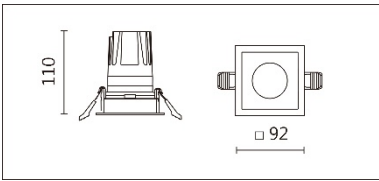

DA-163S-50A

Features & Application 產品特點 & 適用場所

- 魔方 A 系列嵌燈-適用於大部分照明應用，保證視覺舒適度
- 巧妙的結構設計，以及簡約利落的扇熱器外觀，確保良好的散熱，實現高流明輸出
- 新一代 LED 技術的使用和更優質準確的光質量水平，達到高光學效率
- 模組光源搭配有邊框或無邊框前框、單頭或雙頭前框可選
- 顯色性 Ra90
- 為確保安裝配件后燈具溫度得到有效控制，請嚴格按照說明安裝

適用於高端展陳及商業空間的基礎照明或重點照明

Options 可選

色溫: 2700K、3000K、4000K、5000K

瓦數: 17.5W (500mA)

角度: 15、24、36

顏色: 白色、黑色、銀灰色

Product specifications 產品規格

光源 (Light Source)	CITIZEN LED (COB)	安裝方式 (Installation)	Recessed 嵌入式
顯色性 (Color rendering)	RA > 90	產品材質 (Material)	Aluminum 鋁
輸入電參數 (Input)	AC 220~240V, 50~60Hz	產品淨重 (Net Weight)	/
安定器/變壓器/驅動器 (Ballast/Transformer/Driver)	TONS LCD-20-501 NLE	安規執行標準 (Standards of Safety)	EN 60598-1:2015、 EN 60598-2-2:2012
線材 / 長度 / 連接器 (Connecting)	20# LED 紅黑線 (無鹵線) · 出線 35cm	儲存條件 (Storage Condition)	溫度: -20°C to + 50°C、 濕度: 85%RH

Accessories 配件

Reflector 反射罩

Finishing 燈具顏色

Details 點擊跳轉詳情頁

2700K

3000K

4000K

5000K