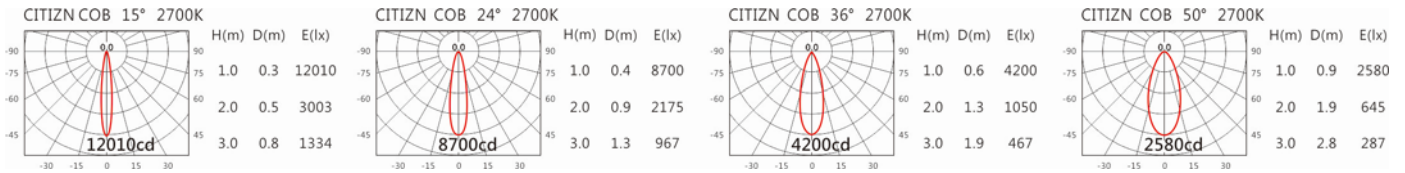

Light Distribution 配光曲線圖

2700K 1824 Lm