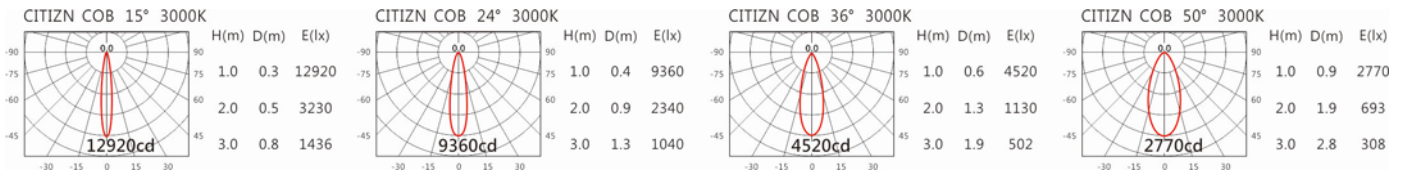

3000K 1900 Lm