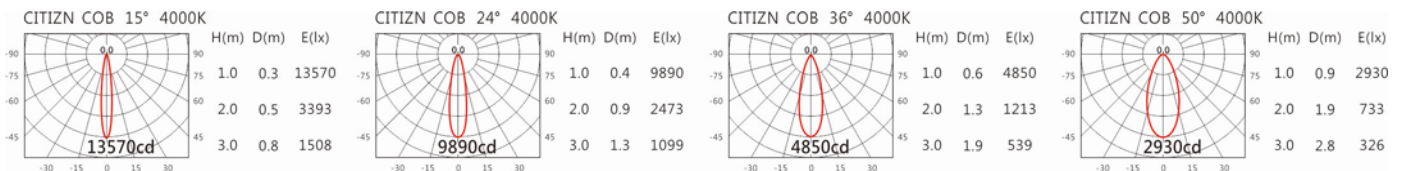

4000K 1957 Lm