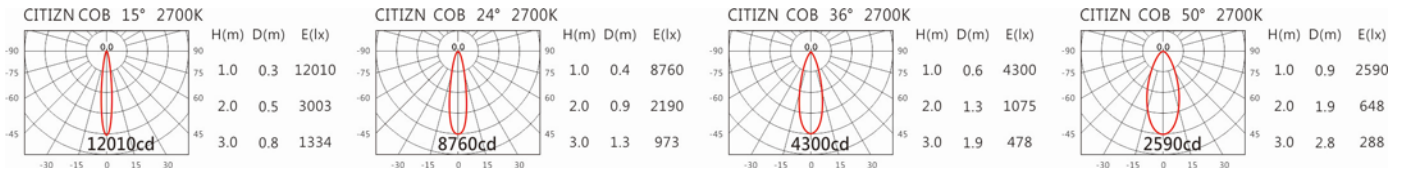

Options 可選

色溫: 2700K、3000K、4000K、5000K

瓦數: 17.5W (500mA)

角度: 15、24、36、50

顏色: 白色、黑色、銀灰色

Light Distribution 配光曲線圖

2700K 1824 Lm

3000K 1900 Lm