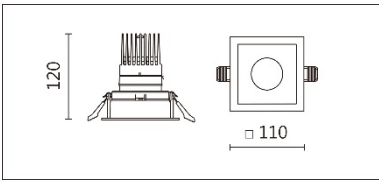

DA-164S-50A

Features & Application 產品特點 & 適用場所

- 魔方 A 系列嵌燈-適用於大部分照明應用，保證視覺舒適度
- 巧妙的結構設計，以及簡約利落的扇熱器外觀，確保良好的散熱，實現高流明輸出
- 新一代 LED 技術的使用和更優質準確的光質量水平，達到高光學效率
- 模組光源搭配有邊框或無邊框前框、單頭或雙頭前框可選
- 顯色性 Ra90
- 為確保安裝配件后燈具溫度得到有效控制，請嚴格按照說明安裝

適用於高端展陳及商業空間的基礎照明或重點照明

Options 可選

色溫: 2700K、3000K、4000K、5000K

瓦數: 17.5W (500mA)

角度: 15、24、36、50

顏色: 白色、黑色、銀灰色

Product specifications 產品規格

光源 (Light Source)	CITIZEN LED (COB)	安裝方式 (Installation)	Recessed 嵌入式
顯色性 (Color rendering)	RA > 90	產品材質 (Material)	Aluminum 鋁
輸入電參數 (Input)	AC 220~240V, 50~60Hz	產品淨重 (Net Weight)	/
安定器/變壓器/驅動器 (Ballast/Transformer/Driver)	TONS LCD-20-501 NLE	安規執行標準 (Standards of Safety)	EN 60598-1:2015、 EN 60598-2-2:2012
線材 / 長度 / 連接器 (Connecting)	20# LED 紅黑線 (無鹵線) · 出線 35cm	儲存條件 (Storage Condition)	溫度: -20°C to + 50°C、 濕度: 85%RH

Accessories 配件

Reflector 反射罩

Finishing 燈具顏色

Details 點擊跳轉詳情頁

2700K

3000K

4000K

5000K