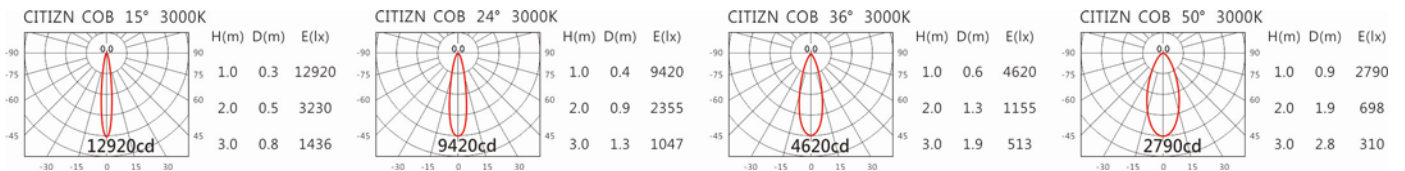

Options 可選

色溫: 2700K、3000K、4000K、5000K

瓦數: 17.5W (500mA)

角度: 15、24、36、50

顏色: 白色、黑色、銀灰色

Light Distribution 配光曲線圖

2700K 1824 Lm

3000K 1900 Lm