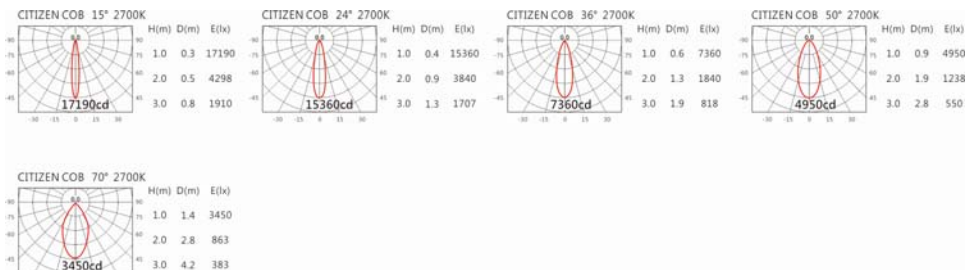

Options 可選

色溫: 2700K、3000K、4000K、5000K

瓦數: 34W (900mA)

角度: 15、24、36

顏色: 白色、黑色、銀灰色

Light Distribution 配光曲線圖

2700K 3360 Lm

3000K 3500 Lm