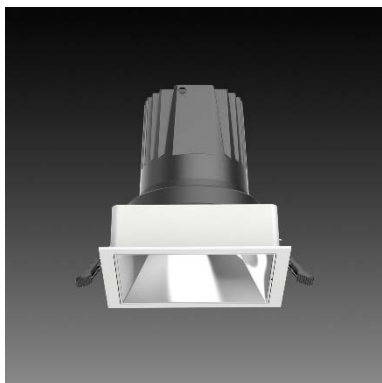

DA-165S-75A

Features & Application 產品特點 & 適用場所

- 魔方 A 系列嵌燈-適用於大部分照明應用，保證視覺舒適度
- 巧妙的結構設計，以及簡約利落的扇熱器外觀，確保良好的散熱，實現高流明輸出
- 新一代 LED 技術的使用和更優質準確的光質量水平，達到高光學效率
- 模組光源搭配有邊框或無邊框前框、單頭或雙頭前框可選
- 顯色性 Ra90
- 為確保安裝配件后燈具溫度得到有效控制，請嚴格按照說明安裝

適用於高端展陳及商業空間的基礎照明或重點照明

Options 可選

色溫: 2700K、3000K、4000K、5000K

瓦數: 34W (900mA)

角度: 15、24、36

顏色: 白色、黑色、銀灰色

Product specifications 產品規格

光源 (Light Source)	CITIZEN LED (COB)	安裝方式 (Installation)	Recessed 嵌入式
顯色性 (Color rendering)	RA > 90	產品材質 (Material)	Aluminum 鋁
輸入電參數 (Input)	AC 220~240V, 50~60Hz	產品淨重 (Net Weight)	/
安定器/變壓器/驅動器 (Ballast/Transformer/Driver)	TONS LCD-40-901 NLE	安規執行標準 (Standards of Safety)	EN 60598-1:2015、 EN 60598-2-2:2012
線材 / 長度 / 連接器 (Connecting)	20# LED 紅黑線 (無鹵綫) · 出線 35cm	儲存條件 (Storage Condition)	溫度: -20°C to + 50°C、 濕度: 85%RH

Options 可選

色溫: 2700K、3000K、4000K、5000K

瓦數: 34W (900mA)

角度: 15、24、36

顏色: 白色、黑色、銀灰色

Light Distribution 配光曲線圖

2700K 3360 Lm

3000K 3500 Lm