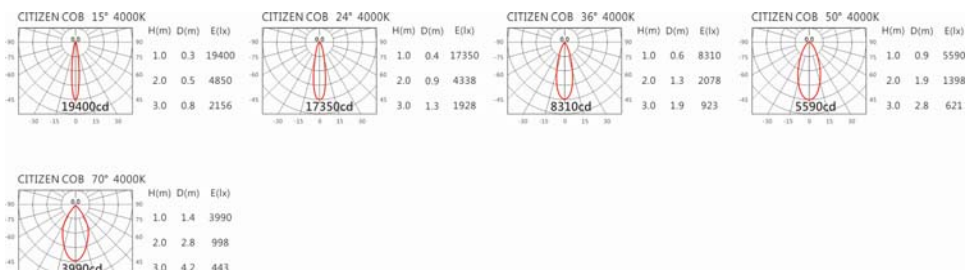

4000K 3605 Lm