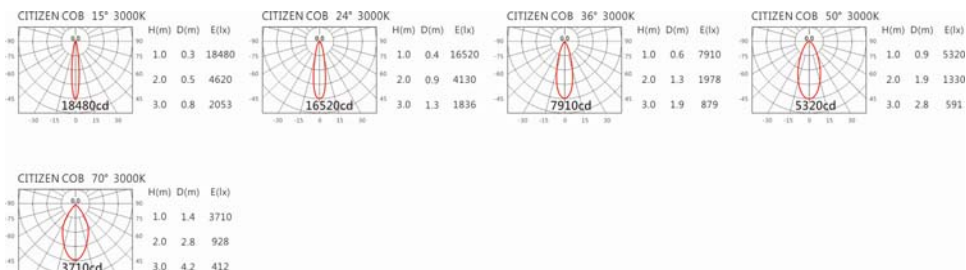

Options 可選

色溫: 2700K、3000K、4000K、5000K

瓦數: 34W (900mA)

角度: 15、24、36

顏色: 白色、黑色、銀灰色

Light Distribution 配光曲線圖

2700K 3360 Lm

3000K 3500 Lm