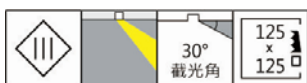

DA-165S-75A

Features & Application 產品特點 & 適用場所

- 魔方 A 系列嵌燈-適用於大部分照明應用，保證視覺舒適度
- 巧妙的結構設計，以及簡約利落的扇熱器外觀，確保良好的散熱，實現高流明輸出
- 新一代 LED 技術的使用和更優質準確的光質量水平，達到高光學效率
- 模組光源搭配有邊框或無邊框前框、單頭或雙頭前框可選
- 顯色性 Ra90
- 為確保安裝配件后燈具溫度得到有效控制，請嚴格按照說明安裝

適用於高端展陳及商業空間的基礎照明或重點照明

Options 可選

色溫: 2700K、3000K、4000K、5000K

瓦數: 34W (900mA)

角度: 15、24、36

顏色: 白色、黑色、銀灰色

Product specifications 產品規格

光源 (Light Source)	CITIZEN LED (COB)	安裝方式 (Installation)	Recessed 嵌入式
顯色性 (Color rendering)	RA > 90	產品材質 (Material)	Aluminum 鋁
輸入電參數 (Input)	AC 220~240V, 50~60Hz	產品淨重 (Net Weight)	/
安定器/變壓器/驅動器 (Ballast/Transformer/Driver)	TONS LCD-40-901 NLE	安規執行標準 (Standards of Safety)	EN 60598-1:2015、 EN 60598-2-2:2012
線材 / 長度 / 連接器 (Connecting)	20# LED 紅黑線 (無鹵綫) · 出線 35cm	儲存條件 (Storage Condition)	溫度: -20°C to + 50°C、 濕度: 85%RH