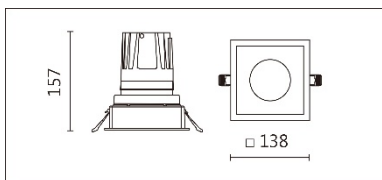

DA-165S-75A

Features & Application 產品特點 & 適用場所

- 魔方 A 系列嵌燈-適用於大部分照明應用，保證視覺舒適度
- 巧妙的結構設計，以及簡約利落的扇熱器外觀，確保良好的散熱，實現高流明輸出
- 新一代 LED 技術的使用和更優質準確的光質量水平，達到高光學效率
- 模組光源搭配有邊框或無邊框前框、單頭或雙頭前框可選
- 顯色性 Ra90
- 為確保安裝配件后燈具溫度得到有效控制，請嚴格按照說明安裝

適用於高端展陳及商業空間的基礎照明或重點照明

Options 可選

色溫: 2700K、3000K、4000K、5000K

瓦數: 34W (900mA)

角度: 15、24、36

顏色: 白色、黑色、銀灰色

Product specifications 產品規格

光源 (Light Source)	CITIZEN LED (COB)	安裝方式 (Installation)	Recessed 嵌入式
顯色性 (Color rendering)	RA > 90	產品材質 (Material)	Aluminum 鋁
輸入電參數 (Input)	AC 220~240V, 50~60Hz	產品淨重 (Net Weight)	/
安定器/變壓器/驅動器 (Ballast/Transformer/Driver)	TONS LCD-40-901 NLE	安規執行標準 (Standards of Safety)	EN 60598-1:2015、 EN 60598-2-2:2012
線材 / 長度 / 連接器 (Connecting)	20# LED 紅黑線 (無鹵綫) · 出線 35cm	儲存條件 (Storage Condition)	溫度: -20°C to + 50°C、 濕度: 85%RH

Accessories 配件

Reflector 反射罩

Finishing 燈具顏色

Details 點擊跳轉詳情頁

2700K

3000K

4000K

5000K