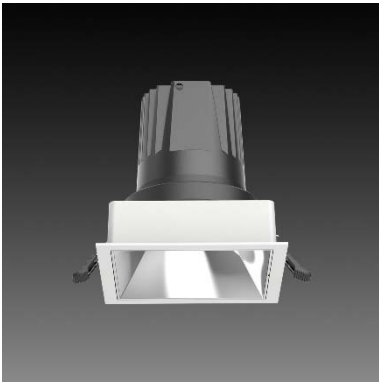

DA-165S-75A

Features & Application 產品特點 & 適用場所

- 魔方 A 系列嵌燈-適用於大部分照明應用，保證視覺舒適度
- 巧妙的結構設計，以及簡約利落的扇熱器外觀，確保良好的散熱，實現高流明輸出
- 新一代 LED 技術的使用和更優質準確的光質量水平，達到高光學效率
- 模組光源搭配有邊框或無邊框前框、單頭或雙頭前框可選
- 顯色性 Ra90
- 為確保安裝配件后燈具溫度得到有效控制，請嚴格按照說明安裝

適用於高端展陳及商業空間的基礎照明或重點照明

Options 可選

色溫: 2700K、3000K、4000K、5000K

瓦數: 34W (900mA)

角度: 15、24、36

顏色: 白色、黑色、銀灰色

Product specifications 產品規格

光源 (Light Source)	CITIZEN LED (COB)	安裝方式 (Installation)	Recessed 嵌入式
顯色性 (Color rendering)	RA > 90	產品材質 (Material)	Aluminum 鋁
輸入電參數 (Input)	AC 220~240V, 50~60Hz	產品淨重 (Net Weight)	/
安定器/變壓器/驅動器 (Ballast/Transformer/Driver)	TONS LCD-40-901 NLE	安規執行標準 (Standards of Safety)	EN 60598-1:2015、 EN 60598-2-2:2012
線材 / 長度 / 連接器 (Connecting)	20# LED 紅黑線 (無鹵綫) · 出線 35cm	儲存條件 (Storage Condition)	溫度: -20°C to + 50°C、 濕度: 85%RH

Options 可選

色溫: 2700K、3000K、4000K、5000K

瓦數: 34W (900mA)

角度: 15、24、36

顏色: 白色、黑色、銀灰色

Light Distribution 配光曲線圖

2700K 3360 Lm

3000K 3500 Lm