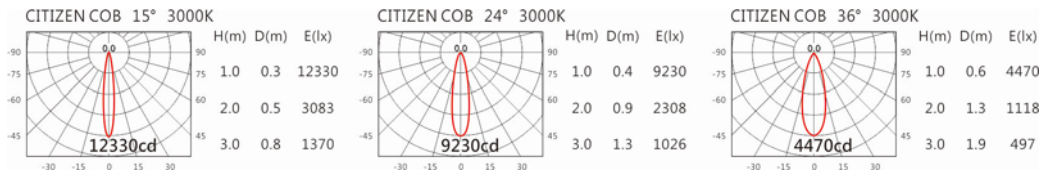

Options 可選

色溫: 2700K、3000K、4000K、5000K

瓦數: 17.5W (500mA)

角度: 15、24、36

顏色: 白色、黑色、銀灰色

Light Distribution 配光曲線圖

2700K 1824 Lm

3000K 1900 Lm