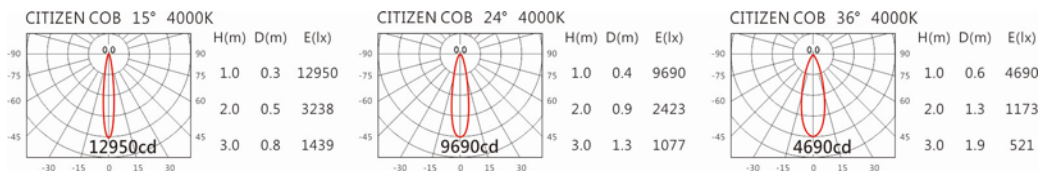

4000K 1957 Lm