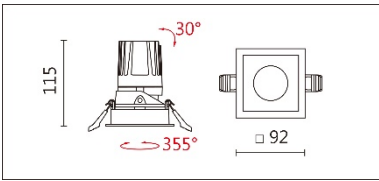

DA-563S-50A

Features & Application 產品特點 & 適用場所

- 魔方 A 系列嵌燈-適用於大部分照明應用，保證視覺舒適度
- 巧妙的結構設計，以及簡約利落的扇熱器外觀，確保良好的散熱，實現高流明輸出
- 新一代 LED 技術的使用和更優質準確的光質量水平，達到高光學效率
- 模組光源搭配有邊框或無邊框前框、單頭或雙頭前框可選
- 顯色性 Ra90
- 為確保安裝配件后燈具溫度得到有效控制，請嚴格按照說明安裝

適用於高端展陳及商業空間的基礎照明或重點照明

Options 可選

色溫: 2700K、3000K、4000K、5000K

瓦數: 17.5W (500mA)

角度: 15、24、36

顏色: 白色、黑色、銀灰色

Product specifications 產品規格

光源 (Light Source)	CITIZEN LED (COB)	安裝方式 (Installation)	Recessed 嵌入式
顯色性 (Color rendering)	RA > 90	產品材質 (Material)	Aluminum 鋁
輸入電參數 (Input)	AC 220~240V, 50~60Hz	產品淨重 (Net Weight)	/
安定器/變壓器/驅動器 (Ballast/Transformer/Driver)	TONS LCD-20-501 NLE	安規執行標準 (Standards of Safety)	EN 60598-1:2015、 EN 60598-2-2:2012
線材 / 長度 / 連接器 (Connecting)	20# LED 紅黑線 (無鹵線) · 出線 35cm	儲存條件 (Storage Condition)	溫度: -20°C to + 50°C、 濕度: 85%RH

Accessories 配件

Reflector 反射罩

Finishing 燈具顏色

Details 點擊跳轉詳情頁

2700K

3000K

4000K

5000K