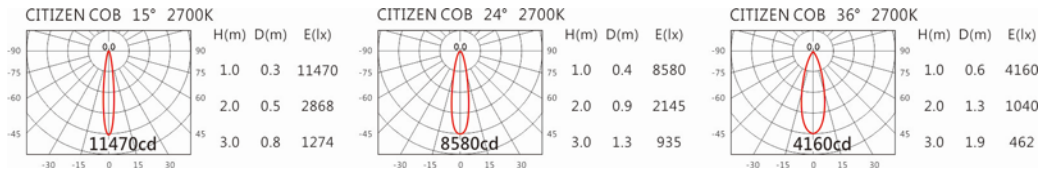

Options 可選

色溫: 2700K、3000K、4000K、5000K

瓦數: 17.5W (500mA)

角度: 15、24、36

顏色: 白色、黑色、銀灰色

Light Distribution 配光曲線圖

2700K 1824 Lm

3000K 1900 Lm