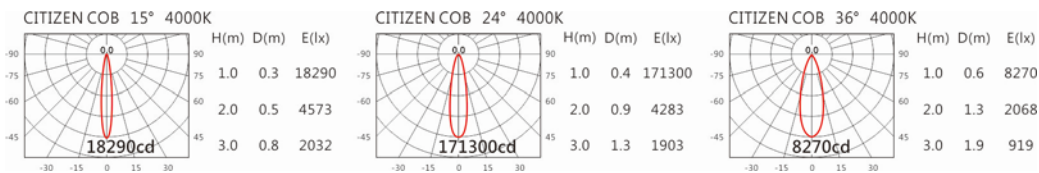

4000K 3605 Lm