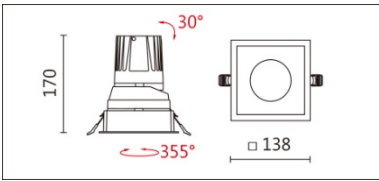

DA-565S-75A

Features & Application 產品特點 & 適用場所

- 魔方 A 系列嵌燈-適用於大部分照明應用，保證視覺舒適度
- 巧妙的結構設計，以及簡約利落的扇熱器外觀，確保良好的散熱，實現高流明輸出
- 新一代 LED 技術的使用和更優質準確的光質量水平，達到高光學效率
- 模組光源搭配有邊框或無邊框前框、單頭或雙頭前框可選
- 顯色性 Ra90
- 為確保安裝配件后燈具溫度得到有效控制，請嚴格按照說明安裝

適用於高端展陳及商業空間的基礎照明或重點照明

Options 可選

色溫: 2700K、3000K、4000K、5000K

瓦數: 34W (900mA)

角度: 15、24、36

顏色: 白色、黑色、銀灰色

Product specifications 產品規格

光源 (Light Source)	CITIZEN LED (COB)	安裝方式 (Installation)	Recessed 嵌入式
顯色性 (Color rendering)	RA > 90	產品材質 (Material)	Aluminum 鋁
輸入電參數 (Input)	AC 220~240V, 50~60Hz	產品淨重 (Net Weight)	/
安定器/變壓器/驅動器 (Ballast/Transformer/Driver)	TONS LCD-40-901 NLE	安規執行標準 (Standards of Safety)	EN 60598-1:2015、 EN 60598-2-2:2012
線材 / 長度 / 連接器 (Connecting)	20# LED 紅黑線 (無鹵線) · 出線 35cm	儲存條件 (Storage Condition)	溫度: -20°C to + 50°C、 濕度: 85%RH

Accessories 配件

Reflector 反射罩

Finishing 燈具顏色

Details 點擊跳轉詳情頁

2700K

3000K

4000K

5000K