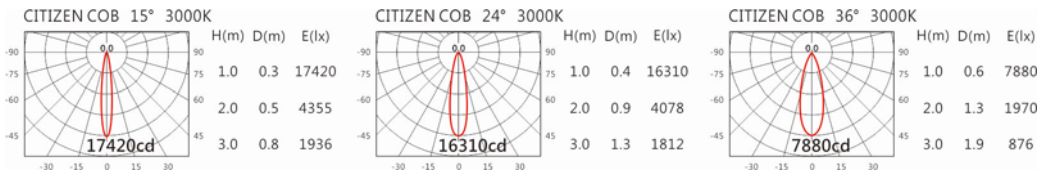

Options 可選

色溫: 2700K、3000K、4000K、5000K

瓦數: 34W (900mA)

角度: 15、24、36

顏色: 白色、黑色、銀灰色

Light Distribution 配光曲線圖

2700K 3360 Lm

3000K 3500 Lm