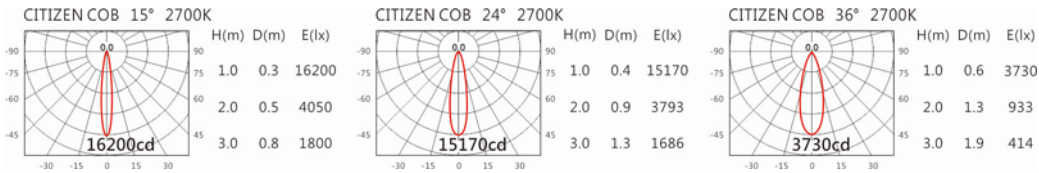

Options 可選

色溫: 2700K、3000K、4000K、5000K

瓦數: 34W (900mA)

角度: 15、24、36

顏色: 白色、黑色、銀灰色

Light Distribution 配光曲線圖

2700K 3360 Lm

3000K 3500 Lm