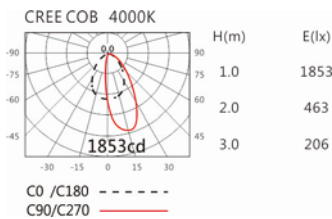

4000K 3045 lm