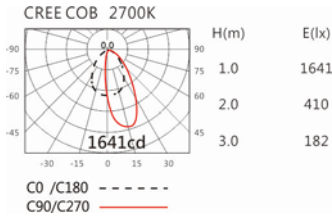

Light Distribution 配光曲線圖

2700K 2837 lm