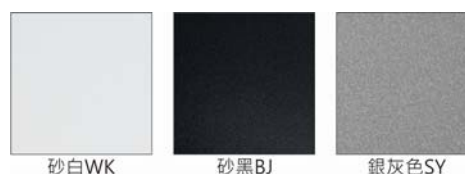

Reflector 反射罩

Finishing 燈具顏色

Details 點擊跳轉詳情頁

2700K

3000K

4000K

5000K