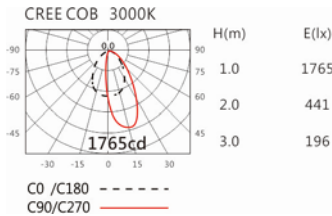

3000K 2956 lm