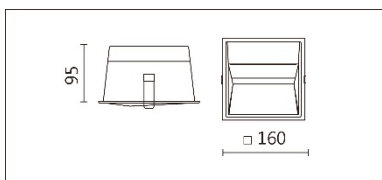

## DL-996S(CM30)

**Features & Application 產品特點&適用場所**

- 嵌入式洗牆照明，使天花具一致性，視覺整齊乾淨
- 非對稱光型+補光結構+真空電鍍霧面反射罩，使出光更柔潤
- 距高比 1/4，兩燈的距離為 1.6 倍，大大地減少用燈數量
- 洗牆效果：擴大空間視覺尺寸、提亮整體被照物

適用於高端展陳、家居、商業空間，光線能均勻地由上往下量開蔓延

**Options 可選**

色溫: 2700K、3000K、4000K、5000K

瓦數: 36W(900mA)

角度: /

顏色: 白色、黑色、銀灰色

**Product specifications 產品規格**

光源 (Light Source)	CREE LED (COB)	安裝方式 (Installation)	Recessed 嵌入式
顯色性 (Color rendering)	RA > 90	產品材質 (Material)	Aluminum 鋁
輸入電參數 (Input)	220-240V · 50~60HZ	產品淨重 (Net Weight)	/
安定器/變壓器/驅動器 (Ballast/Transformer/Driver)	Tons: LCD-40-901 NLE (外置)	安規執行標準 (Standards of Safety)	EN 60598-1:2015、 EN 60598-2-2:2012
線材 / 長度 / 連接器 (Connecting)	20#LED 紅黑線(無鹵線) · 出 線 50cm	儲存條件 (Storage Condition)	溫度: -20°C to + 50°C、 濕度: 85%RH