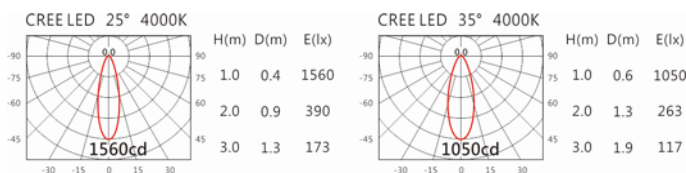

4000K 629 lm