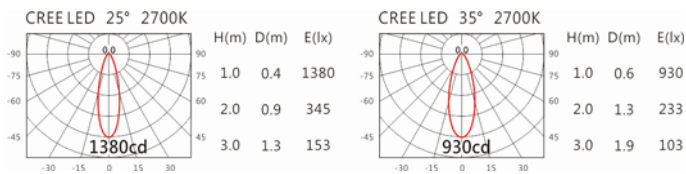

Light Distribution 配光曲線圖

2700K 586 lm