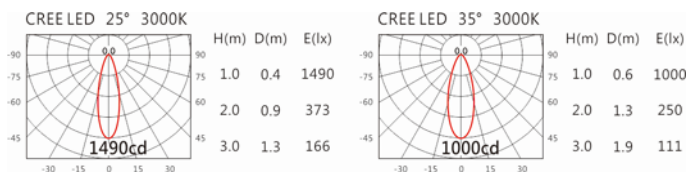

3000K 611 lm