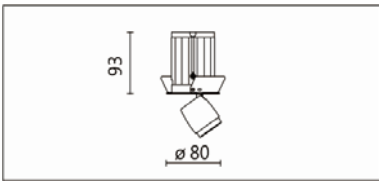

RA-503R(CM5)

Features & Application 產品特點 & 適用場所

- 外觀小巧·投嵌兩用·可 0~90 度調整投射方向
- 光學準確舒適·多種角度可供選擇
- 滑動支架；燈體可水平旋轉 355 度·燈頭拉出擺動 90 度
- 防眩收光前罩

適用於博物館、美術館、商業空間展示櫃或天花的重點照明

Options 可選

色溫: 2700K、3000K、4000K、5000K

瓦數: 6W(150mA)

角度: 30°

顏色: 砂白、砂黑、銀灰

Product specifications 產品規格

光源 (Light Source)	CREE LED	安裝方式 (Installation)	Recessed 嵌入式
顯色性 (Color rendering)	RA > 90	產品材質 (Material)	Aluminum 鋁
輸入電參數 (Input)	AC 220~240V, 50~60Hz	產品淨重 (Net Weight)	/
安定器/變壓器/驅動器 (Ballast/Transformer/Driver)	Tons LCD-8-151 NLE	安規執行標準 (Standards of Safety)	EN 60598-1:2015、 EN 60598-2-2:2012
線材 / 長度 / 連接器 (Connecting)	22#LED 紅黑線, 出線 50cm	儲存條件 (Storage Condition)	溫度: -20°C to + 50°C、 濕度: 85%RH