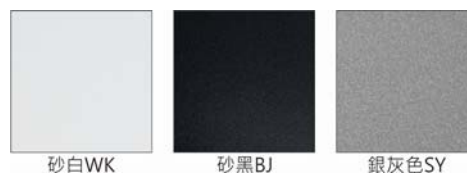

砂黑BJ

銀灰色SY

Reflector 反射罩

Finishing 燈具顏色

砂白WK