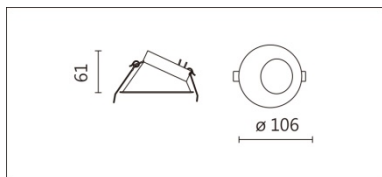

DL-802T

Features & Application 產品特點&適用場所

- 分體式嵌燈殼
- 建議選配湯石 LED 替換型光源 (市售 MR-16 光源亦適用)
- 內拆式結構設計，易於維護替換光源
- 窄邊框設計，保持天花視覺清爽

適用於酒店、餐廳、住宅、KTV 包廂等低矮空間的可調角度重點照明

Options 可選

色溫: /

瓦數: /

角度: /

顏色: 白色、黑色、銀灰色

Product specifications 產品規格

光源 (Light Source)	/	安裝方式 (Installation)	Recessed 嵌入式
顯色性 (Color rendering)	/	產品材質 (Material)	Iron 鐵
輸入電參數 (Input)	/	產品淨重 (Net Weight)	/
安定器/變壓器/驅動器 (Ballast/Transformer/Driver)	/	安規執行標準 (Standards of Safety)	EN 60598-1:2015、 EN 60598-2-2:2012
線材 / 長度 / 連接器 (Connecting)	18#鐵弗龍透明線，出 線:25cm 束端	儲存條件 (Storage Condition)	溫度: -20°C to + 50°C、 濕度: 85%RH

Accessories 配件

Reflector 反射罩

Finishing 燈具顏色