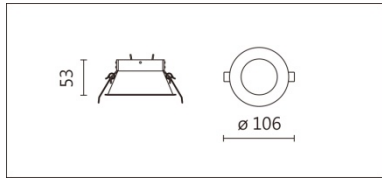

DL-802P

Features & Application 產品特點&適用場所

- 分體式嵌燈殼
- 建議選配湯石 LED 替換型光源 (市售 MR-16 光源亦適用)
- 內拆式結構設計，易於維護替換光源
- 窄邊框設計，保持天花視覺清爽

適用於酒店、餐廳、住宅、KTV 包廂等低矮空間的可調角度重點照明

Options 可選

色溫: /

瓦數: /

角度: /

顏色: 白色、黑色、銀灰色

Product specifications 產品規格

光源 (Light Source)	/	安裝方式 (Installation)	Recessed 嵌入式
顯色性 (Color rendering)	/	產品材質 (Material)	Iron 鐵
輸入電參數 (Input)	/	產品淨重 (Net Weight)	/
安定器/變壓器/驅動器 (Ballast/Transformer/Driver)	/	安規執行標準 (Standards of Safety)	EN 60598-1:2015、 EN 60598-2-2:2012
線材 / 長度 / 連接器 (Connecting)	18#鐵弗龍透明線 · 出 線:25cm 束端	儲存條件 (Storage Condition)	溫度: -20°C to + 50°C、 濕度: 85%RH