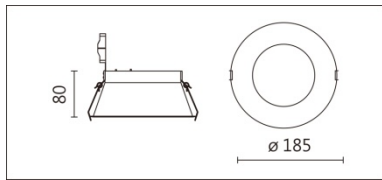

DL-805

Features & Application 產品特點&適用場所

- 分體式嵌燈殼
- 建議選配湯石 LED 替換型光源 (市售 MR-16 光源亦適用)
- 內拆式結構設計，易於維護替換光源
- 窄邊框設計，保持天花視覺清爽

適用於酒店、餐廳、住宅、KTV 包廂等低矮空間的可調角度重點照明

Options 可選

色溫: /

瓦數: /

角度: /

顏色: 白色、黑色、銀灰色

Product specifications 產品規格

光源 (Light Source)	/	安裝方式 (Installation)	Recessed 嵌入式
顯色性 (Color rendering)	/	產品材質 (Material)	Iron 鐵
輸入電參數 (Input)	/	產品淨重 (Net Weight)	/
安定器/變壓器/驅動器 (Ballast/Transformer/Driver)	/	安規執行標準 (Standards of Safety)	EN 60598-1:2015、 EN 60598-2-2:2012
線材 / 長度 / 連接器 (Connecting)	18#鐵弗龍透明線 · 出 線:25cm 束端	儲存條件 (Storage Condition)	溫度: -20°C to + 50°C、 濕度: 85%RH

Accessories 配件

Reflector 反射罩

Finishing 燈具顏色