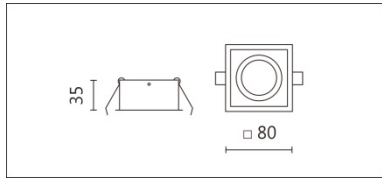

DL-812SN

Features & Application 產品特點&適用場所

- 分體式嵌燈殼
- 建議選配湯石 LED 替換型光源 (市售 MR-16 光源亦適用)
- 內拆式結構設計，易於維護替換光源
- 窄邊框設計，保持天花視覺清爽

適用於酒店、餐廳、住宅、KTV 包廂等低矮空間的可調角度重點照明

Options 可選

色溫: /

瓦數: /

角度: /

顏色: 白色、黑色、銀灰色

Product specifications 產品規格

光源 (Light Source)	/	安裝方式 (Installation)	Recessed 嵌入式
顯色性 (Color rendering)	/	產品材質 (Material)	Iron 鐵
輸入電參數 (Input)	/	產品淨重 (Net Weight)	0.20KG
安定器/變壓器/驅動器 (Ballast/Transformer/Driver)	/	安規執行標準 (Standards of Safety)	EN 60598-1:2015、 EN 60598-2-2:2012
線材 / 長度 / 連接器 (Connecting)	GU5.3 燈座 · 出線 30cm+ 束端	儲存條件 (Storage Condition)	溫度: -20°C to + 50°C、 濕度: 85%RH

Accessories 配件

AC-881

注：此配件

不能與 MD-B35

共用

AC-881E

Reflector 反射罩

Finishing 燈具顏色