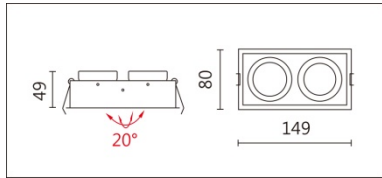

DL-822SD

Features & Application 產品特點&適用場所

- 分體式嵌燈殼
- 建議選配湯石 LED 替換型光源 (市售 MR-16 光源亦適用)
- 內拆式結構設計，易於維護替換光源
- 窄邊框設計，保持天花視覺清爽

適用於酒店、餐廳、住宅、KTV 包廂等低矮空間的可調角度重點照明

Options 可選

色溫: /

瓦數: /

角度: /

顏色: 白色、黑色、銀灰色

Product specifications 產品規格

光源 (Light Source)	/	安裝方式 (Installation)	Recessed 嵌入式
顯色性 (Color rendering)	/	產品材質 (Material)	Iron 鐵
輸入電參數 (Input)	/	產品淨重 (Net Weight)	0.39KG
安定器/變壓器/驅動器 (Ballast/Transformer/Driver)	/	安規執行標準 (Standards of Safety)	EN 60598-1:2015、 EN 60598-2-2:2012
線材 / 長度 / 連接器 (Connecting)	GU5.3 燈座 · 出線 30cm + 束端	儲存條件 (Storage Condition)	溫度: -20°C to + 50°C、 濕度: 85%RH

Accessories 配件

AC-881

注：此配件

不能與 MD-B35

共用

AC-881E

Reflector 反射罩

Finishing 燈具顏色