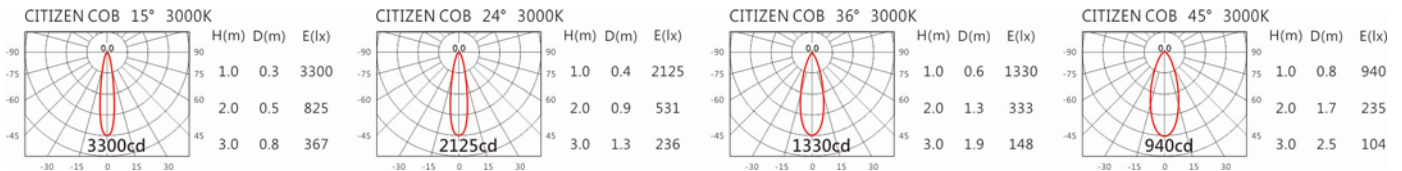

Options 可選

色溫: 2700K、3000K、4000K

瓦數: 6W(350mA)

角度: 15、24、36、45

顏色: 白色、黑色、銀灰

Light Distribution 配光曲線圖

2700K 672 lm

3000K 700 lm