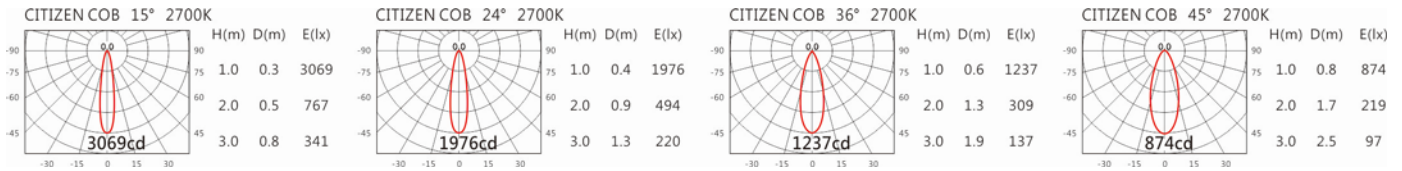

Options 可選

色溫: 2700K、3000K、4000K

瓦數: 6W(350mA)

角度: 15、24、36、45

顏色: 白色、黑色、銀灰

Light Distribution 配光曲線圖

2700K 672 lm

3000K 700 lm