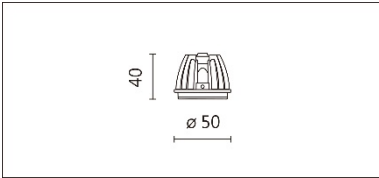

MD-B35

Features & Application 產品特點&適用場所

- 採用高品質的 LED 光源，高光效、節能
- 專業的散熱設計確保 LED 光源的超長壽命
- 準確的光學設計，光效出眾，令光型圓潤、飽滿
- 三種色溫，多種角度可選
- 可替換傳統光源

適合用於博物館、美術館、住宅及商業空間保留原有嵌燈外殼的
節能替換工程

Options 可選

色溫: 2700K、3000K、4000K

瓦數: 6W(350mA)

角度: 15、24、36、45

顏色: 白色、黑色、銀灰

Product specifications 產品規格

光源 (Light Source)	CITIZEN LED (COB)	安裝方式 (Installation)	Recessed 嵌入式
顯色性 (Color rendering)	RA > 90	產品材質 (Material)	Aluminum 鋁
輸入電參數 (Input)	220-240V · 50~60HZ	產品淨重 (Net Weight)	0.08KG
安定器/變壓器/驅動器 (Ballast/Transformer/Driver)	HEP LSC6W350-Z	安規執行標準 (Standards of Safety)	EN 60598-1:2015、 EN 60598-2-2 : 2012
線材 / 長度 / 連接器 (Connecting)	20#LED 紅黑線 (無鹵綫) · 出 線 35cm	儲存條件 (Storage Condition)	溫度: -20°C to + 50°C、 濕度: 85%RH

Accessories 配件

無