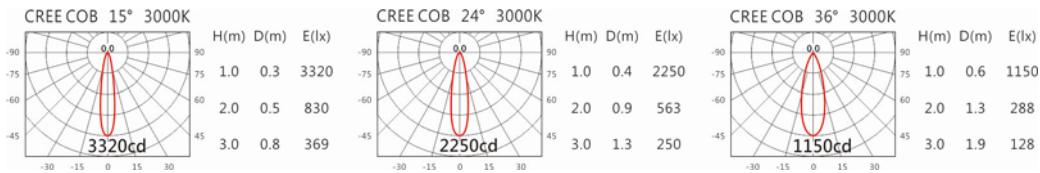

Options 可選

色溫: 2700K、3000K、4000K、5000K

瓦數: 9.5W(450mA)

角度: 15、24、36

顏色: 白色、黑色、銀灰

Light Distribution 配光曲線圖

2700K 672 lm

3000K 700 lm