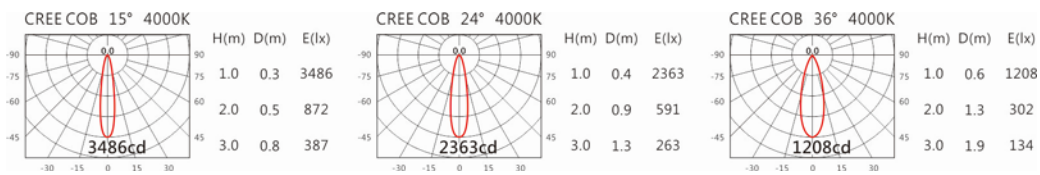

4000K 721 lm