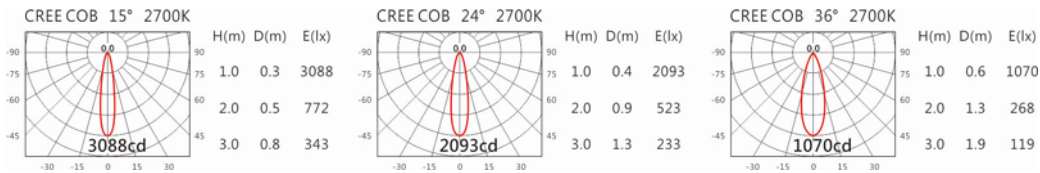

Options 可選

色溫: 2700K、3000K、4000K、5000K

瓦數: 9.5W(450mA)

角度: 15、24、36

顏色: 白色、黑色、銀灰

Light Distribution 配光曲線圖

2700K 672 lm

3000K 700 lm