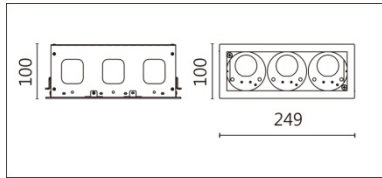

DL-7730B

Features & Application 產品特點&適用場所

- 嵌入式盒燈殼: 1、1×2、1×3、2×2
- 有邊框、無邊框
- 光源可任意搭配組合
- 部分光源可選配不同角度反射罩，提供更多樣出光效果
- 燈體結構可雙向擺動 30 度
- 特殊安裝結構設計，易於維護替換光源

適用於商業空間、展覽及住宅

Options 可選

色溫: /

瓦數: /

角度: /

顏色: 白色、黑色、銀灰色

Product specifications 產品規格

光源 (Light Source)	/	安裝方式 (Installation)	Surface-mounted 明裝式
顯色性 (Color rendering)	/	產品材質 (Material)	外框: 鐵
輸入電參數 (Input)	/	產品淨重 (Net Weight)	/
安定器/變壓器/驅動器 (Ballast/Transformer/Driver)		安規執行標準 (Standards of Safety)	EN 60598-1:2015、 EN 60598-2-2:2012
線材 / 長度 / 連接器 (Connecting)	/	儲存條件 (Storage Condition)	溫度: -20°C to + 50°C、 濕度: 85%RH