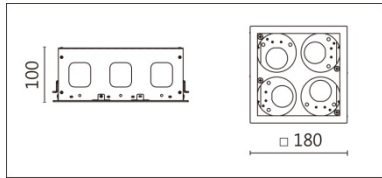

## DL-7740BS

**Features & Application 產品特點&適用場所**

- 嵌入式盒燈殼: 1、1×2、1×3、2×2
- 有邊框、無邊框
- 光源可任意搭配組合
- 部分光源可選配不同角度反射罩，提供更多樣出光效果
- 燈體結構可雙向擺動 30 度
- 特殊安裝結構設計，易於維護替換光源

適用於商業空間、展覽及住宅

**Options 可選**

色溫: /

瓦數: /

角度: /

顏色: 白色、黑色、銀灰色

**Product specifications 產品規格**

光源 (Light Source)	/	安裝方式 (Installation)	Surface-mounted 明裝式
顯色性 (Color rendering)	/	產品材質 (Material)	外框: 鐵
輸入電參數 (Input)	/	產品淨重 (Net Weight)	/
安定器/變壓器/驅動器 (Ballast/Transformer/Driver)	/	安規執行標準 (Standards of Safety)	EN 60598-1:2015、 EN 60598-2-2:2012
線材 / 長度 / 連接器 (Connecting)	/	儲存條件 (Storage Condition)	溫度: -20°C to + 50°C、 濕度: 85%RH