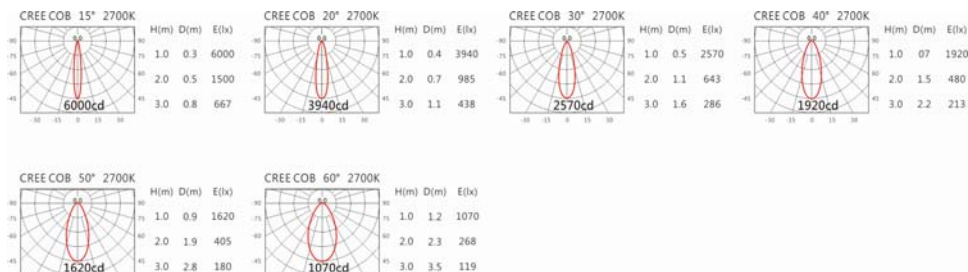

Light Distribution 配光曲線圖

2700K 1123 lm