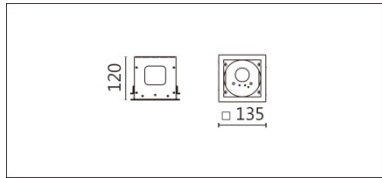

#### Features & Application 產品特點&適用場所

- 嵌入式盒燈殼: 1、1×2、1×3、2×2
- 有邊框、無邊框
- 燈體結構可雙向擺動 30 度
- 特殊安裝結構設計，易於維護替換光源

適用於商業空間、展覽及住宅