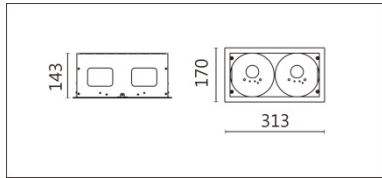

DL-7220B

Features & Application 產品特點&適用場所

- 嵌入式盒燈殼: 1、1×2、1×3、2×2
- 有邊框、無邊框
- 光源可任意搭配組合
- 部分光源可選配不同角度反射罩，提供更多樣出光效果
- 燈體結構可雙向擺動 30 度
- 特殊安裝結構設計，易於維護替換光源

適用於商業空間、展覽及住宅

Options 可選

色溫: /

瓦數: /

角度: /

顏色: 白色、黑色、銀灰色

Product specifications 產品規格

光源 (Light Source)	/	安裝方式 (Installation)	Recessed 嵌入式
顯色性 (Color rendering)	/	產品材質 (Material)	外框: 鐵
輸入電參數 (Input)	/	產品淨重 (Net Weight)	/
安定器/變壓器/驅動器 (Ballast/Transformer/Driver)	/	安規執行標準 (Standards of Safety)	EN 60598-1:2015、 EN 60598-2-2:2012
線材 / 長度 / 連接器 (Connecting)	/	儲存條件 (Storage Condition)	溫度: -20°C to + 50°C、 濕度: 85%RH