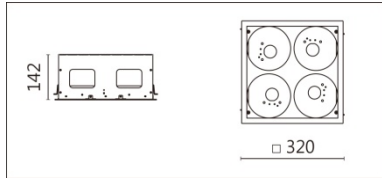

#### Features & Application 產品特點&適用場所

- 嵌入式盒燈殼: 1、1×2、1×3、2×2
- 有邊框、無邊框
- 光源可任意搭配組合
- 部分光源可選配不同角度反射罩，提供更多樣出光效果
- 燈體結構可雙向擺動 30 度
- 特殊安裝結構設計，易於維護替換光源

適用於商業空間、展覽及住宅

#### Product specifications 產品規格

光源 (Light Source)	/	安裝方式 (Installation)	Recessed 嵌入式
顯色性 (Color rendering)	/	產品材質 (Material)	外框: 鐵
輸入電參數 (Input)	/	產品淨重 (Net Weight)	/
安定器/變壓器/驅動器 (Ballast/Transformer/Driver)	/	安規執行標準 (Standards of Safety)	EN 60598-1:2015、 EN 60598-2-2:2012
線材 / 長度 / 連接器 (Connecting)	/	儲存條件 (Storage Condition)	溫度: -20°C to + 50°C、 濕度: 85%RH