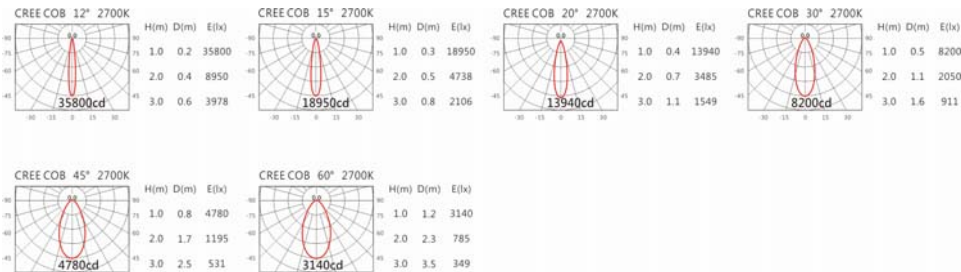

Light Distribution 配光曲線圖

2700K 3144 lm