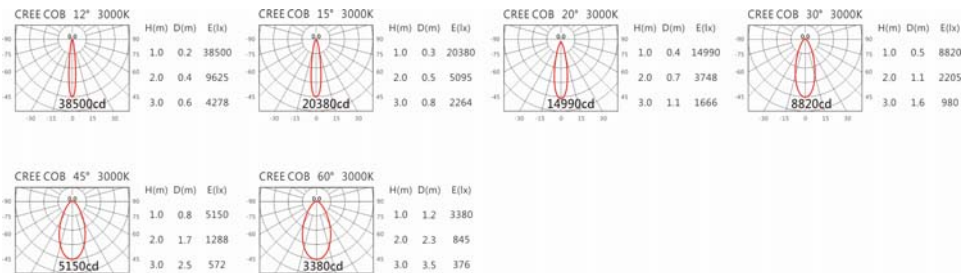

3000K 3276 lm