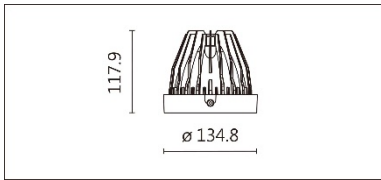

## HD-7210(A-C33)

**Features & Application 產品特點&適用場所**

- 嵌入式盒燈殼: 1、1×2、1×3、2×2
- 有邊框、無邊框
- 光源可任意搭配組合
- 部分光源可選配不同角度反射罩，提供更多樣出光效果
- 燈體結構可雙向擺動 30 度
- 特殊安裝結構設計，易於維護替換光源

適用於商業空間、展覽及住宅

**Options 可選**

色溫: 2700K、3000K、4000K、5000K

瓦數: 35.5W(900mA)

角度: 12、15、20、30、40、60

顏色: 白色、黑色、銀灰

**Product specifications 產品規格**

光源 (Light Source)	CREE LED (COB )	安裝方式 (Installation)	Recessed 嵌入式
顯色性 (Color rendering)	RA > 90	產品材質 (Material)	Aluminum 鋁
輸入電參數 (Input)	220-240V · 50~60HZ	產品淨重 (Net Weight)	/
安定器/變壓器/驅動器 (Ballast/Transformer/Driver)	Tons: LCD-40-901 NLE (外置)	安規執行標準 (Standards of Safety)	EN 60598-1:2015、 EN 60598-2-2 : 2012
線材 / 長度 / 連接器 (Connecting)	20#LED 紅黑線(無鹵線) · 出 線 50cm	儲存條件 (Storage Condition)	溫度: -20°C to + 50°C、 濕度: 85%RH