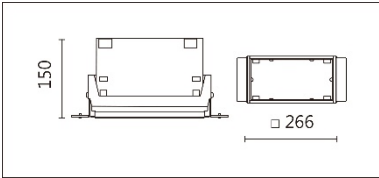

DH-652W

Features & Application 產品特點&適用場所

- 嵌入式盒燈殼: 1、1×2
- 無邊框設計，融入環境
- 配備安全吊線，施工安全
- 燈體結構可雙向擺動 15 度
- 遮光筒、蜂巢網、拉伸片可選配

商業空間的重點或基礎照明

Options 可選

色溫: /

瓦數: /

角度: /

顏色: 白色、黑色、銀灰色

Product specifications 產品規格

光源 (Light Source)	/	安裝方式 (Installation)	Recessed 嵌入式
顯色性 (Color rendering)	/	產品材質 (Material)	Iron 鐵
輸入電參數 (Input)	/	產品淨重 (Net Weight)	/
安定器/變壓器/驅動器 (Ballast/Transformer/Driver)	/	安規執行標準 (Standards of Safety)	EN 60598-1:2015、 EN 60598-2-2:2012
線材 / 長度 / 連接器 (Connecting)	/	儲存條件 (Storage Condition)	溫度: -20°C to + 50°C、 濕度: 85%RH