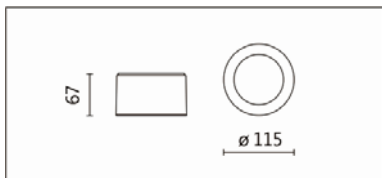

WG-604EST

Features & Application 產品特點 & 適用場所

- IP44 明裝筒燈
- 可切換色溫(3000K/4000K)
- 防眩控制與擴散光學設計·光效均勻

適用住宅及商業空間

Options 可選

色溫: 3000K、4000K

瓦數: 7.5W(500mA)

角度: 90°

顏色: 砂白、砂黑、銀灰

Product specifications 產品規格

光源 (Light Source)	BRIDGELUX 2835 LED	安裝方式 (Installation)	Surface-mounted 吸頂式
顯色性 (Color rendering)	RA > 90	產品材質 (Material)	Aluminum 鋁
輸入電參數 (Input)	AC 220~240V, 50~60Hz	產品淨重 (Net Weight)	/
安定器/變壓器/驅動器 (Ballast/Transformer/Driver)	HEP G5S10W500LR (內置)	安規執行標準 (Standards of Safety)	EN 60598-1:2015、 EN 60598-2-1:1989 EN 60598-2-6:1994+A1:1997
線材 / 長度 / 連接器 (Connecting)	接線端子	儲存條件 (Storage Condition)	溫度: -20°C to + 50°C、 濕度: 85%RH

5000K

WG-604EST

Options 可選

色溫: 3000K、4000K

瓦數: 7.5W(500mA)

角度: 90°

顏色: 砂白、砂黑、銀灰

Light Distribution 配光曲線圖