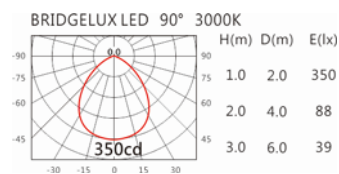

Light Distribution 配光曲線圖

3000K 1100 lm