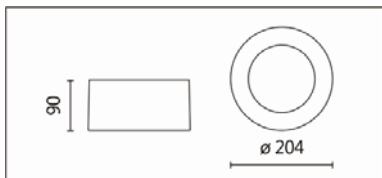

WG-608C

Features & Application 產品特點 & 適用場所

- IP44 明裝筒燈
- 可切換色溫(3000K/4000K)
- 防眩控制與擴散光學設計·光效均勻

適用住宅及商業空間

Options 可選

色溫: 3000K、4000K

瓦數: 28W(700mA)

角度: 90°

顏色: 砂白、砂黑、銀灰

Product specifications 產品規格

光源 (Light Source)	OSRAM DURIS S5 LED	安裝方式 (Installation)	Surface-mounted 吸頂式
顯色性 (Color rendering)	RA > 90	產品材質 (Material)	Aluminum 鋁
輸入電參數 (Input)	AC 220~240V, 50~60Hz	產品淨重 (Net Weight)	/
安定器/變壓器/驅動器 (Ballast/Transformer/Driver)	OSRAM OT FIT 30/220-240/700 CS (內置)	安規執行標準 (Standards of Safety)	EN 60598-1:2015、 EN 60598-2-1:1989 EN 60598-2-6:1994+A1:1997
線材 / 長度 / 連接器 (Connecting)	接線端子	儲存條件 (Storage Condition)	溫度: -20°C to + 50°C、 濕度: 85%RH

5000K

WG-608C

Options 可選

色溫: 3000K、4000K

瓦數: 28W(700mA)

角度: 90°

顏色: 砂白、砂黑、銀灰

Light Distribution 配光曲線圖