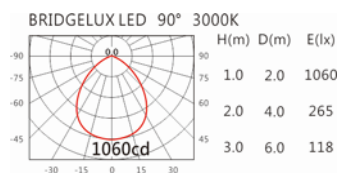

Light Distribution 配光曲線圖

3000K 3200 lm