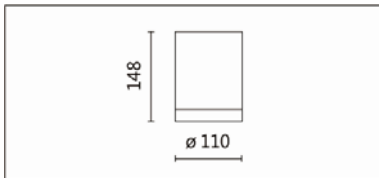

WG-715R(C18)

Features & Application 產品特點 & 適用場所

- 適用於沒有木作天花的建築水泥樓板
- 多種角度可依照不同天花高度挑選，呈現基礎或重點照明效果
- 30 度截光角防眩
- 內置驅動器，安裝便捷

適用於走廊、商業空間及住宅環境

Options 可選

色溫: 2700K、3000K、4000K、5000K

瓦數: 19.5W(500mA)

角度: 10°、20°、30°、40°、60°

顏色: 砂白、砂黑、銀灰

Product specifications 產品規格

光源 (Light Source)	CREE LED(COB)	安裝方式 (Installation)	Surface-mounted 吸頂式
顯色性 (Color rendering)	RA > 90	產品材質 (Material)	Aluminum 鋁
輸入電參數 (Input)	AC 220~240V, 50~60Hz	產品淨重 (Net Weight)	/
安定器/變壓器/驅動器 (Ballast/Transformer/Driver)	HEP G5R20W500LRP(內置)	安規執行標準 (Standards of Safety)	EN 60598-1:2015、 EN 60598-2-1:1989 EN 60598-2-6:1994+A1:1997
線材 / 長度 / 連接器 (Connecting)	接線端子	儲存條件 (Storage Condition)	溫度: -20°C to + 50°C、 濕度: 85%RH

Accessories 配件

無

Reflector 反射罩

Finishing 燈具顏色

Details 點擊跳轉詳情頁

2700K

3000K

4000K

5000K