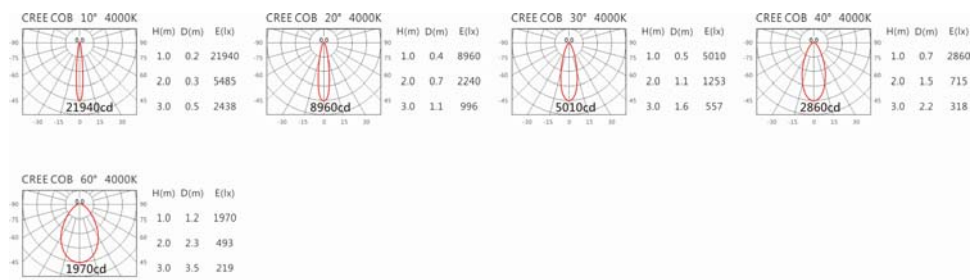

4000K 1205 lm