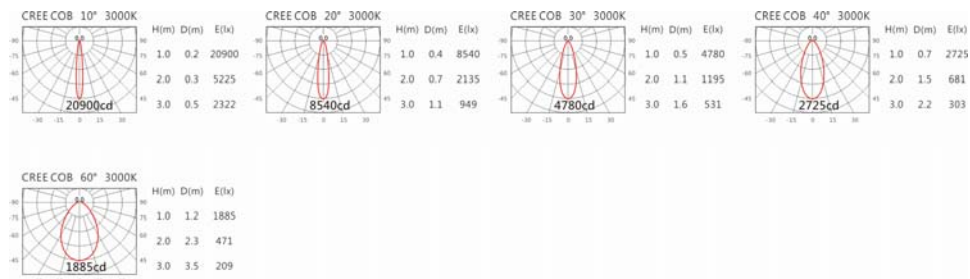

3000K 1813 lm