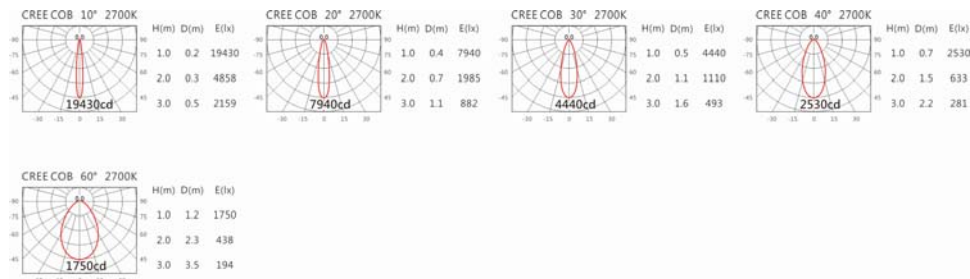

Light Distribution 配光曲線圖

2700K 1740 lm