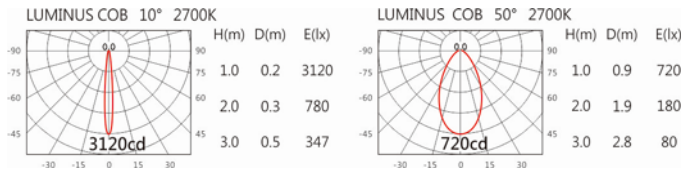

Options 可選

色溫: 2700K、3000K、4000K、5000K

瓦數: 12W(300mA)

角度: 10°~50°

顏色: 砂白、砂黑、銀灰

Light Distribution 配光曲線圖

2700K 1032 lm

3000K 1075 lm