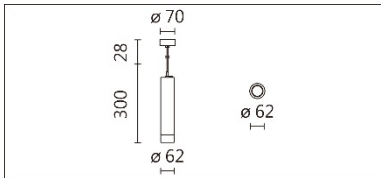

PA-1170A-D/BZ

Features & Application 產品特點 & 適用場所

- 外觀簡潔、安裝方便
- 30 度截光角防眩
- 單燈調光
- 伸縮調焦，範圍:10°~50°

適用於展覽、酒吧、咖啡廳等商業空間以及家居環境

Options 可選

色溫: 2700K、3000K、4000K、5000K

瓦數: 12W(300mA)

角度: 10°~50°

顏色: 砂白、砂黑、銀灰

Product specifications 產品規格

光源 (Light Source)	LUMINUS LED (COB)	安裝方式 (Installation)	Recessed 嵌入式
顯色性 (Color rendering)	RA > 90	產品材質 (Material)	Aluminum 鋁
輸入電參數 (Input)	AC 220~240V, 50~60Hz	產品淨重 (Net Weight)	/
安定器/變壓器/驅動器 (Ballast/Transformer/Driver)	SECOCO SK141-B-12300	安規執行標準 (Standards of Safety)	EN 60598-1:2015、 EN 60598-2-1:1989 EN 60598-2-6:1994+A1:1997
線材 / 長度 / 連接器 (Connecting)	接線端子	儲存條件 (Storage Condition)	溫度: -20°C to + 50°C、 濕度: 85%RH

Options 可選

色溫: 2700K、3000K、4000K、5000K

瓦數: 12W(300mA)

角度: 10°~50°

顏色: 砂白、砂黑、銀灰

Light Distribution 配光曲線圖

2700K 1032 lm

3000K 1075 lm