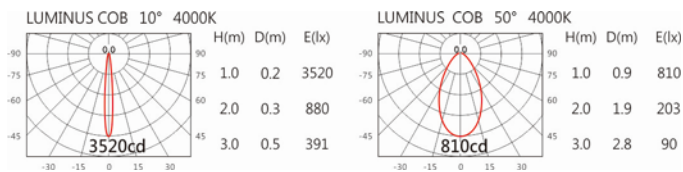

4000K 1107 lm