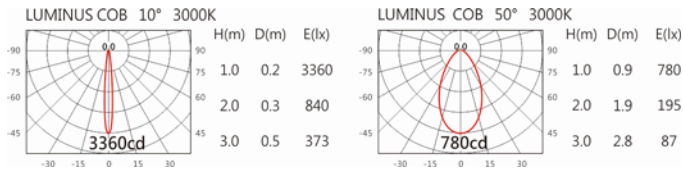

Options 可選

色溫: 2700K、3000K、4000K、5000K

瓦數: 12W(300mA)

角度: 10°~50°

顏色: 砂白、砂黑、銀灰

Light Distribution 配光曲線圖

2700K 1032 lm

3000K 1075 lm