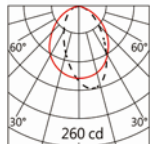

4000K 1236 lm

CREE COB 30° 4000K

C0 /C180 ————
C90/C270 - - - - -