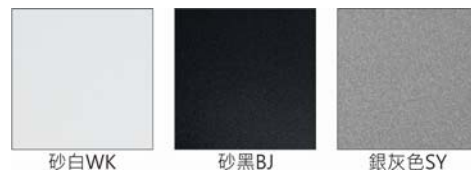

Reflector 反射罩

Finishing 燈具顏色

Details 點擊跳轉詳情頁

2700K

3000K

4000K

5000K