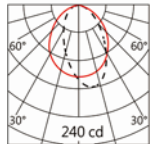

Light Distribution 配光曲線圖

3000K 1200 lm

CREE COB 30° 3000K

C0 /C180 ————
C90/C270 - - - - -