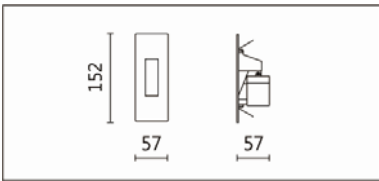

DA-E05

Features & Application 產品特點 & 適用場所

- 牆體預埋盒，彈片型安裝結構，有效提供施工效率
- 良的散熱設計，保證燈具壽命，有效降低維護成本
- 採用高品質的 LED 光源，高光效、節能
- 收光反射罩有效降低眩光度，提供舒適的照明體驗

適合在博物館、美術館、辦公室以及商業空間中作為引導型或指示型照明

Options 可選

色溫: 2700K、3000K、4000K

瓦數: 1.2W(350mA)

角度: 100°

顏色: 砂白、砂黑、銀灰

Product specifications 產品規格

光源 (Light Source)	OSRAM OSOLON LED	安裝方式 (Installation)	Recessed 嵌入式
顯色性 (Color rendering)	RA > 90	產品材質 (Material)	Aluminum 鋁
輸入電參數 (Input)	AC 220~240V, 50~60Hz	產品淨重 (Net Weight)	/
安定器/變壓器/驅動器 (Ballast/Transformer/Driver)	HEP LSC4W350L-Z	安規執行標準 (Standards of Safety)	EN 60598-1:2015、 EN 60598-2-2:2012
線材 / 長度 / 連接器 (Connecting)	22#LED 紅黑線，出線 50cm + 1W 束端	儲存條件 (Storage Condition)	溫度: -20°C to + 50°C、 濕度: 85%RH

Accessories 配件

無