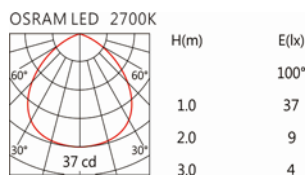

Light Distribution 配光曲線圖

2700K 89 lm