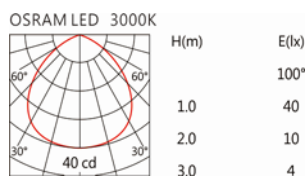

DA-E05

Options 可選

色溫: 2700K、3000K、4000K

瓦數: 1.2W(350mA)

角度: 100°

顏色: 砂白、砂黑、銀灰

Light Distribution 配光曲線圖

2700K 89 lm

3000K 93 lm

4000K 96 lm