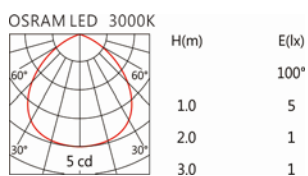

DA-C01G

Options 可選

色溫: 2700K、3000K、4000K

瓦數: 0.5W(DC24V)

角度: 100°

顏色: 砂白、砂黑、銀灰

Light Distribution 配光曲線圖

2700K 4 lm

3000K 5 lm

4000K 5 lm