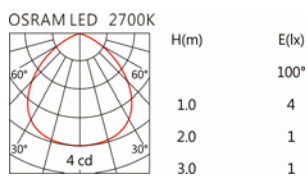

Light Distribution 配光曲線圖

2700K 4 lm