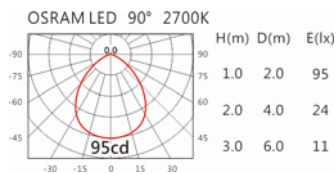

Light Distribution 配光曲線圖

2700K 336 lm