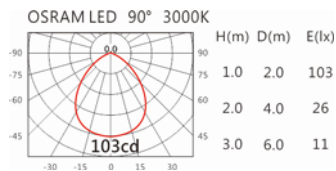

3000K 350 lm