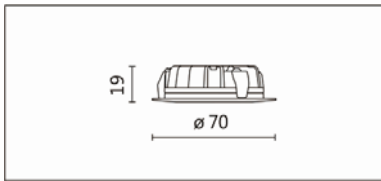

DG-F02

Features & Application 產品特點 & 適用場所

- 薄型燈體，易安裝於櫃內或狹小空間
- 固定式、擺動式；嵌入式、明裝式
- 特殊旋轉結構設計
- IP44，適用於潮濕環境

適用於廚房、浴衛的櫃內或狹小空間照明

Options 可選

色溫: 2700K、3000K、4000K

瓦數: 6W(350mA)

角度: 25°、50°

顏色: 砂白、砂黑、銀灰

Product specifications 產品規格

光源 (Light Source)	OSRAM COB	安裝方式 (Installation)	Recessed 嵌入式
顯色性 (Color rendering)	RA > 90	產品材質 (Material)	Aluminum 鋁
輸入電參數 (Input)	AC 220~240V, 50~60Hz	產品淨重 (Net Weight)	/
安定器/變壓器/驅動器 (Ballast/Transformer/Driver)	HEP LSC6W350-Z UNI	安規執行標準 (Standards of Safety)	EN 60598-1:2015、 EN 60598-2-2:2012
線材 / 長度 / 連接器 (Connecting)	22#LED 紅黑線, 出線 30cm	儲存條件 (Storage Condition)	溫度: -20°C to + 50°C、 濕度: 85%RH

Accessories 配件

無