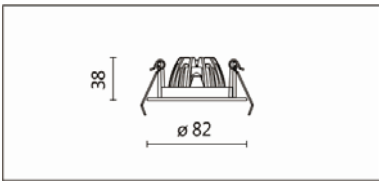

## Features &amp; Application 產品特點 &amp; 適用場所

- 開孔 68mm 的嵌燈,適用於替換傳統鹵素燈
- 良好散熱結構,使 LED 光源迅速散熱
- 准确的光學設計,使光型均勻圓潤,光傳輸效率高達 85%以上

適用於酒店、餐廳或住宅環境的低矮天花、適用於替換傳統鹵素燈