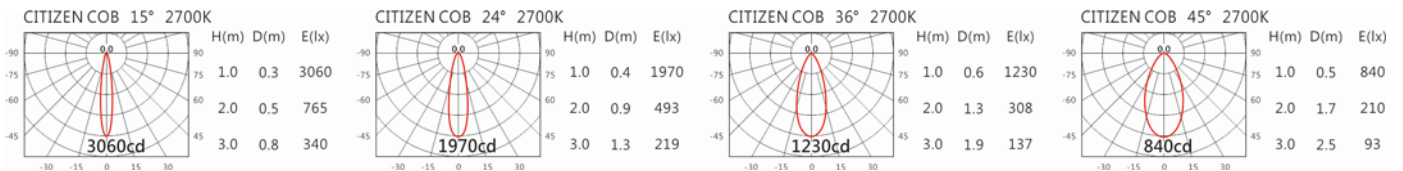

3000K 600 lm